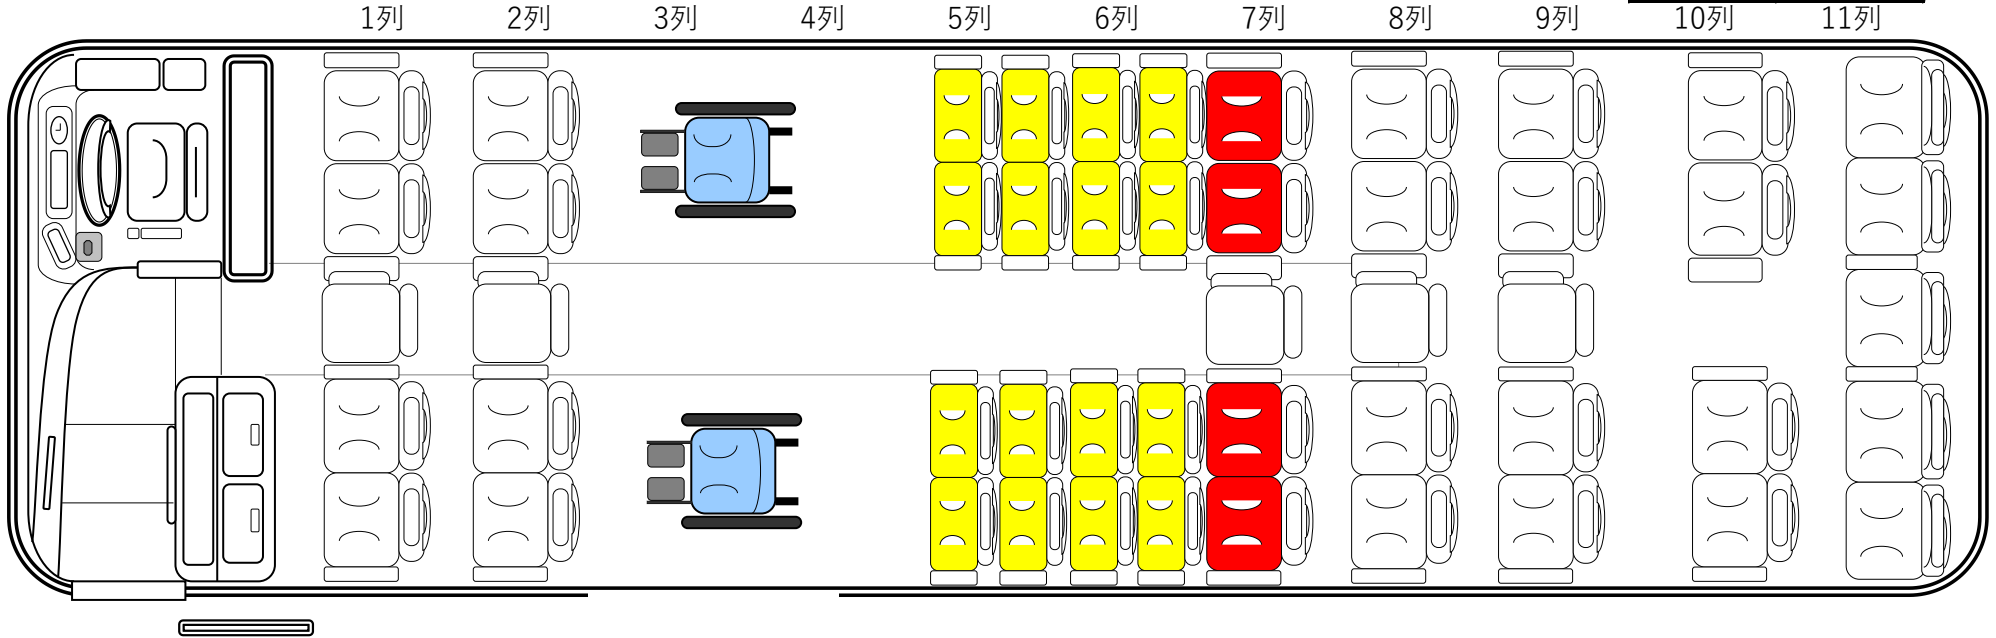

ノーマル仕様（正座席45席 補助席5席）50席

ノーマル仕様（正座席45席 補助席5席）50席

車椅子1台固定仕様（正座席39席 補助席5席 車椅子1台）45席

折畳み

1列 2列 3列 4列 5列 6列 7列 8列 9列 10列 11列

車椅子2台固定仕様（正座席33席 補助席5席 車椅子2台）40席

折畳み

1列 2列 3列 4列 5列 6列 7列 8列 9列 10列 11列

車椅子2台固定仕様（正座席37席 補助席5席 車椅子2台）44席

折畳み

車椅子3台固定仕様（正座席31席 補助席5席 車椅子3台）39席

折畳み

車椅子4台固定仕様（正座席29席 補助席5席 車椅子4台）38席

折り込み

車椅子1台固定仕様（正座席35席 補助席5席 車椅子1台）41席

折り込み 使用不可

車椅子2台固定仕様（正座席25席 補助席5席 車椅子2台）32席

折畳み 使用不可

車椅子2台固定仕様（正座席35席 補助席5席 車椅子2台）42席

折畳み 使用不可

車椅子3台固定仕様（正座席25席 補助席5席 車椅子3台）33席

折畳み 使用不可

車椅子4台固定仕様（正座席25席 補助席5席 車椅子4台）34席

折畳み 使用不可

サロン仕様（正座席45席 補助席5席）50席

1列

2列

3列

4列

5列

6列

7列