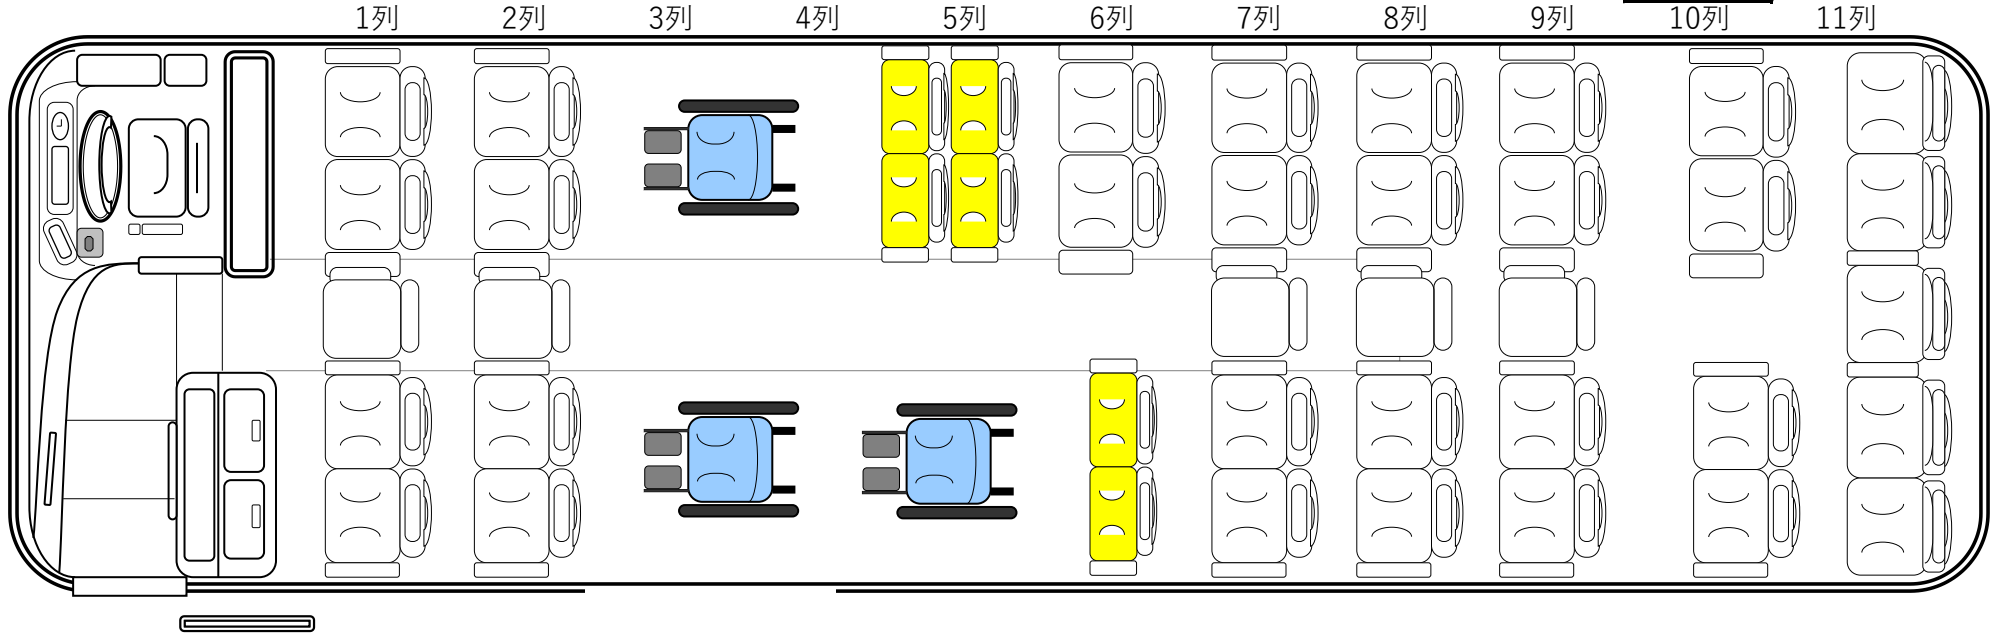

ノーマル仕様（正座席45席 補助席5席）50席

ノーマル仕様（正座席45席 補助席5席）50席

車椅子1台固定仕様（正座席39席 補助席5席 車椅子1台）45席

折畳み

1列 2列 3列 4列 5列 6列 7列 8列 9列 10列 11列

車椅子2台固定仕様（正座席33席 補助席5席 車椅子2台）40席

折畳み

1列 2列 3列 4列 5列 6列 7列 8列 9列 10列 11列

車椅子2台固定仕様（正座席37席 補助席5席 車椅子2台）44席

折畳み

車椅子3台固定仕様（正座席31席 補助席5席 車椅子3台）39席

折畳み

車椅子4台固定仕様（正座席29席 補助席5席 車椅子4台）38席

折り込み

車椅子1台固定仕様（正座席35席 補助席5席 車椅子1台）41席

折り込み 使用不可

車椅子2台固定仕様（正座席25席 補助席5席 車椅子2台）32席

折畳み 使用不可

車椅子2台固定仕様（正座席35席 補助席5席 車椅子2台）42席

折畳み 使用不可

車椅子3台固定仕様（正座席25席 補助席5席 車椅子3台）33席

折畳み 使用不可

車椅子4台固定仕様（正座席25席 補助席5席 車椅子4台）34席

折畳み 使用不可

サロン仕様（正座席45席 補助席5席）50席

1列

2列

3列

4列

5列

6列

7列