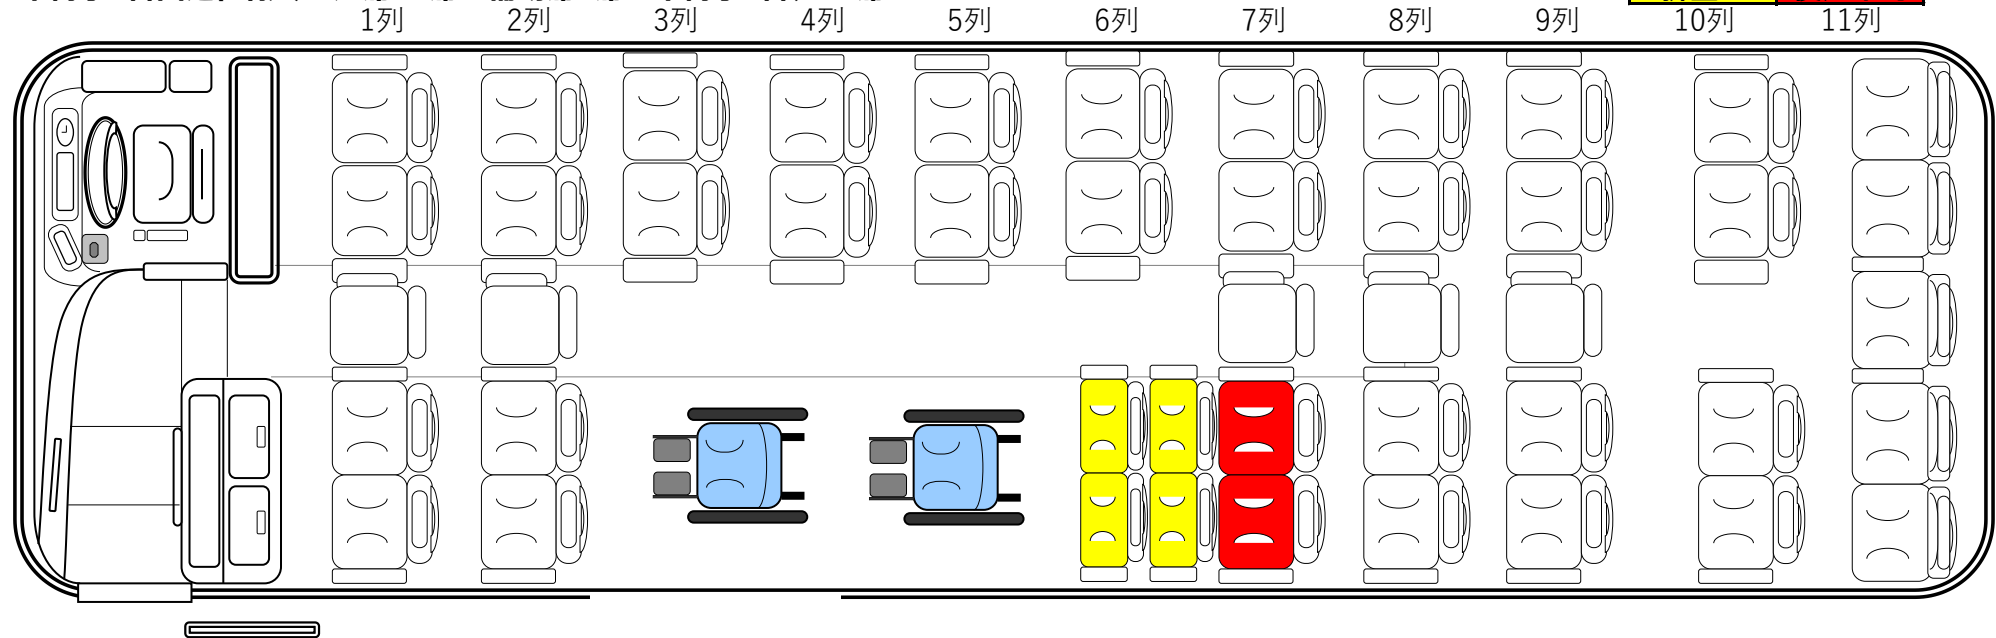

ノーマル仕様（正座席45席 補助席5席）50席

ノーマル仕様（正座席45席 補助席5席）50席

車椅子1台固定仕様（正座席39席 補助席5席 車椅子1台）45席

折畳み

1列 2列 3列 4列 5列 6列 7列 8列 9列 10列 11列

車椅子2台固定仕様（正座席33席 補助席5席 車椅子2台）40席

折畳み

1列 2列 3列 4列 5列 6列 7列 8列 9列 10列 11列

車椅子2台固定仕様（正座席37席 補助席5席 車椅子2台）44席

折畳み

車椅子3台固定仕様（正座席31席 補助席5席 車椅子3台）39席

折畳み

車椅子4台固定仕様（正座席29席 補助席5席 車椅子4台）38席

折り込み

車椅子1台固定仕様（正座席35席 補助席5席 車椅子1台）41席

折り込み 使用不可

車椅子2台固定仕様（正座席25席 補助席5席 車椅子2台）32席

折畳み 使用不可

車椅子2台固定仕様（正座席35席 補助席5席 車椅子2台）42席

折畳み 使用不可

車椅子3台固定仕様（正座席25席 補助席5席 車椅子3台）33席

折畳み 使用不可

車椅子4台固定仕様（正座席25席 補助席5席 車椅子4台）34席

折畳み 使用不可

サロン仕様（正座席45席 補助席5席）50席

1列

2列

3列

4列

5列

6列

7列