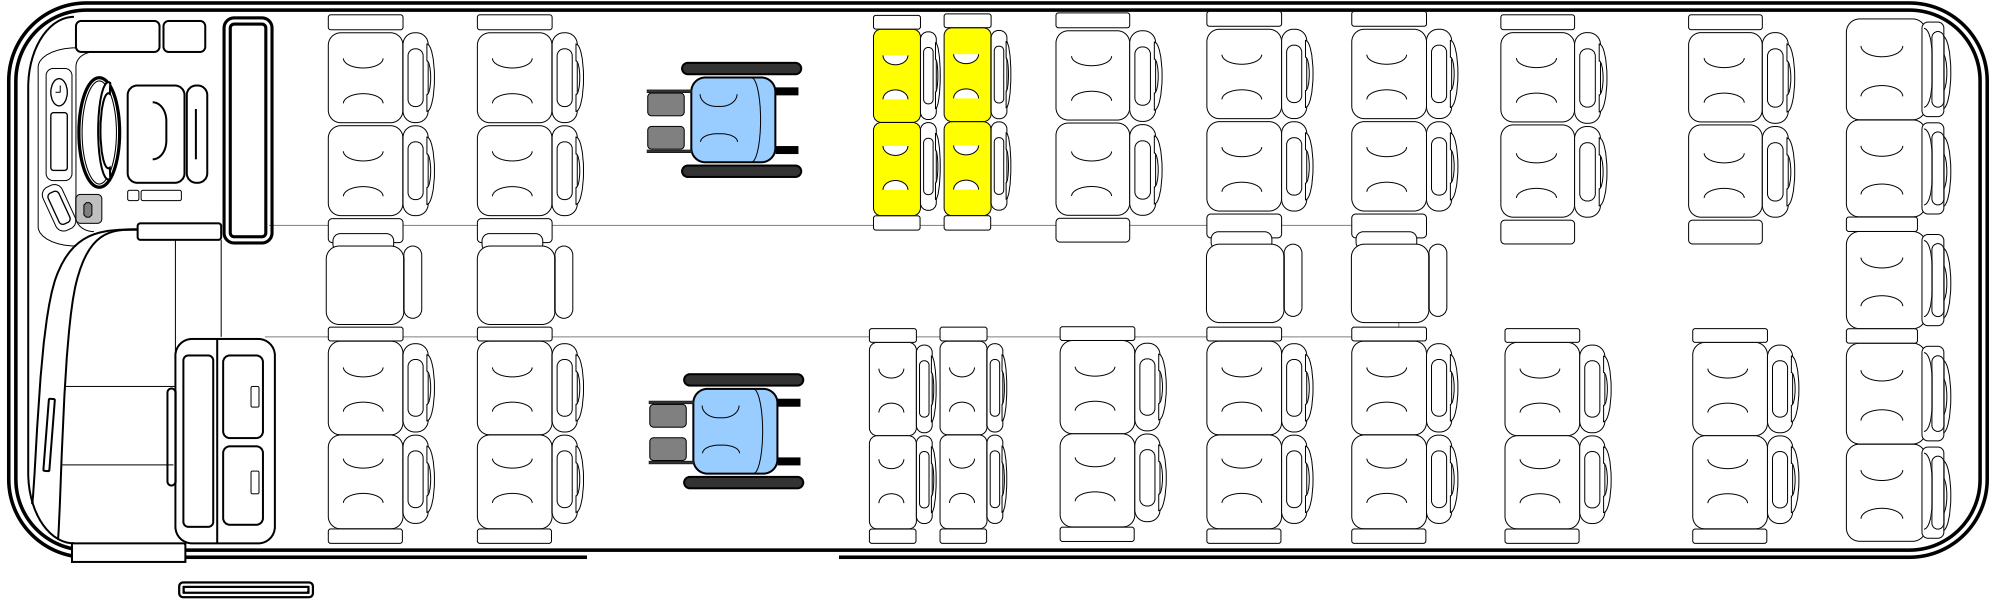

ノーマル仕様（正座席45席 補助席5席）50席

ノーマル仕様（正座席45席 補助席5席）50席

車椅子1台固定仕様（正座席39席 補助席5席 車椅子1台）45席

折畳み

1列 2列 3列 4列 5列 6列 7列 8列 9列 10列 11列

車椅子2台固定仕様（正座席33席 補助席5席 車椅子2台）40席

折畳み

1列 2列 3列 4列 5列 6列 7列 8列 9列 10列 11列

車椅子2台固定仕様（正座席37席 補助席5席 車椅子2台）44席

折畳み

車椅子3台固定仕様（正座席31席 補助席5席 車椅子3台）39席

折畳み

車椅子4台固定仕様（正座席29席 補助席5席 車椅子4台）38席

折り込み

車椅子1台固定仕様（正座席35席 補助席5席 車椅子1台）41席

折り込み 使用不可

車椅子2台固定仕様（正座席25席 補助席5席 車椅子2台）32席

折畳み 使用不可

車椅子2台固定仕様（正座席35席 補助席5席 車椅子2台）42席

折畳み 使用不可

車椅子3台固定仕様（正座席25席 補助席5席 車椅子3台）33席

折畳み 使用不可

車椅子4台固定仕様（正座席25席 補助席5席 車椅子4台）34席

折畳み 使用不可

サロン仕様（正座席45席 補助席5席）50席

1列

2列

3列

4列

5列

6列

7列