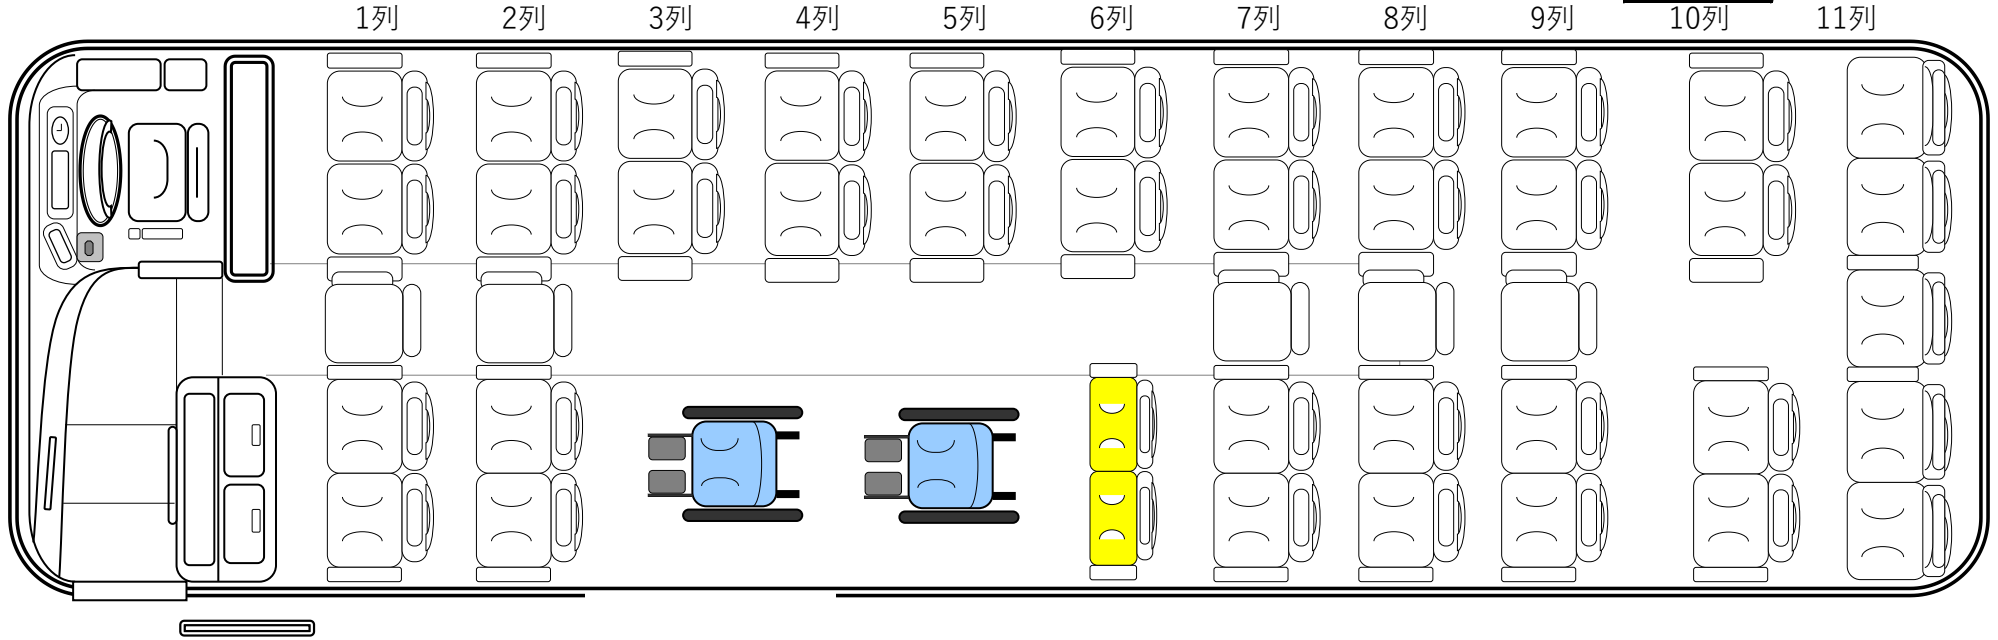

ノーマル仕様（正座席45席 補助席5席）50席

ノーマル仕様（正座席45席 補助席5席）50席

車椅子1台固定仕様（正座席39席 補助席5席 車椅子1台）45席

折畳み

1列 2列 3列 4列 5列 6列 7列 8列 9列 10列 11列

車椅子2台固定仕様（正座席33席 補助席5席 車椅子2台）40席

折畳み

1列 2列 3列 4列 5列 6列 7列 8列 9列 10列 11列

車椅子2台固定仕様（正座席37席 補助席5席 車椅子2台）44席

折畳み

車椅子3台固定仕様（正座席31席 補助席5席 車椅子3台）39席

折畳み

車椅子4台固定仕様（正座席29席 補助席5席 車椅子4台）38席

折り込み

車椅子1台固定仕様（正座席35席 補助席5席 車椅子1台）41席

折り込み 使用不可

車椅子2台固定仕様（正座席25席 補助席5席 車椅子2台）32席

折畳み 使用不可

車椅子2台固定仕様（正座席35席 補助席5席 車椅子2台）42席

折畳み 使用不可

車椅子3台固定仕様（正座席25席 補助席5席 車椅子3台）33席

折畳み 使用不可

車椅子4台固定仕様（正座席25席 補助席5席 車椅子4台）34席

折畳み 使用不可

サロン仕様（正座席45席 補助席5席）50席

1列

2列

3列

4列

5列

6列

7列