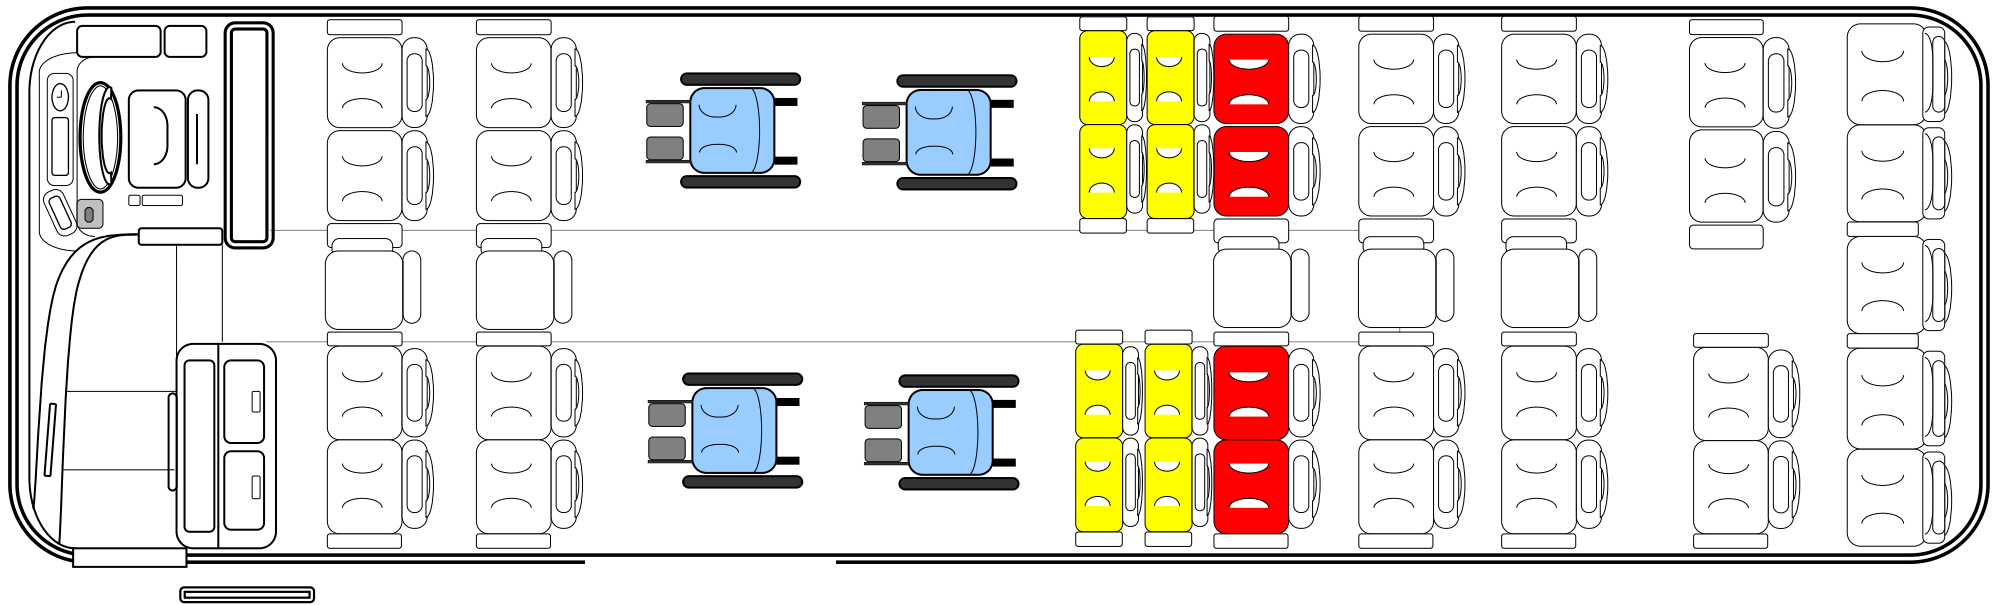

ノーマル仕様（正座席45席 補助席5席）50席

ノーマル仕様（正座席45席 補助席5席）50席

車椅子1台固定仕様（正座席39席 補助席5席 車椅子1台）45席

折畳み

1列 2列 3列 4列 5列 6列 7列 8列 9列 10列 11列

車椅子2台固定仕様（正座席33席 補助席5席 車椅子2台）40席

折畳み

1列 2列 3列 4列 5列 6列 7列 8列 9列 10列 11列

車椅子2台固定仕様（正座席37席 補助席5席 車椅子2台）44席

折畳み

車椅子3台固定仕様（正座席31席 補助席5席 車椅子3台）39席

折畳み

車椅子4台固定仕様（正座席29席 補助席5席 車椅子4台）38席

折り込み

車椅子1台固定仕様（正座席35席 補助席5席 車椅子1台）41席

折り込み 使用不可

車椅子2台固定仕様（正座席25席 補助席5席 車椅子2台）32席

折畳み 使用不可

車椅子2台固定仕様（正座席35席 補助席5席 車椅子2台）42席

折畳み 使用不可

車椅子3台固定仕様（正座席25席 補助席5席 車椅子3台）33席

折畳み 使用不可

車椅子4台固定仕様（正座席25席 補助席5席 車椅子4台）34席

折畳み 使用不可

サロン仕様（正座席45席 補助席5席）50席

1列

2列

3列

4列

5列

6列

7列