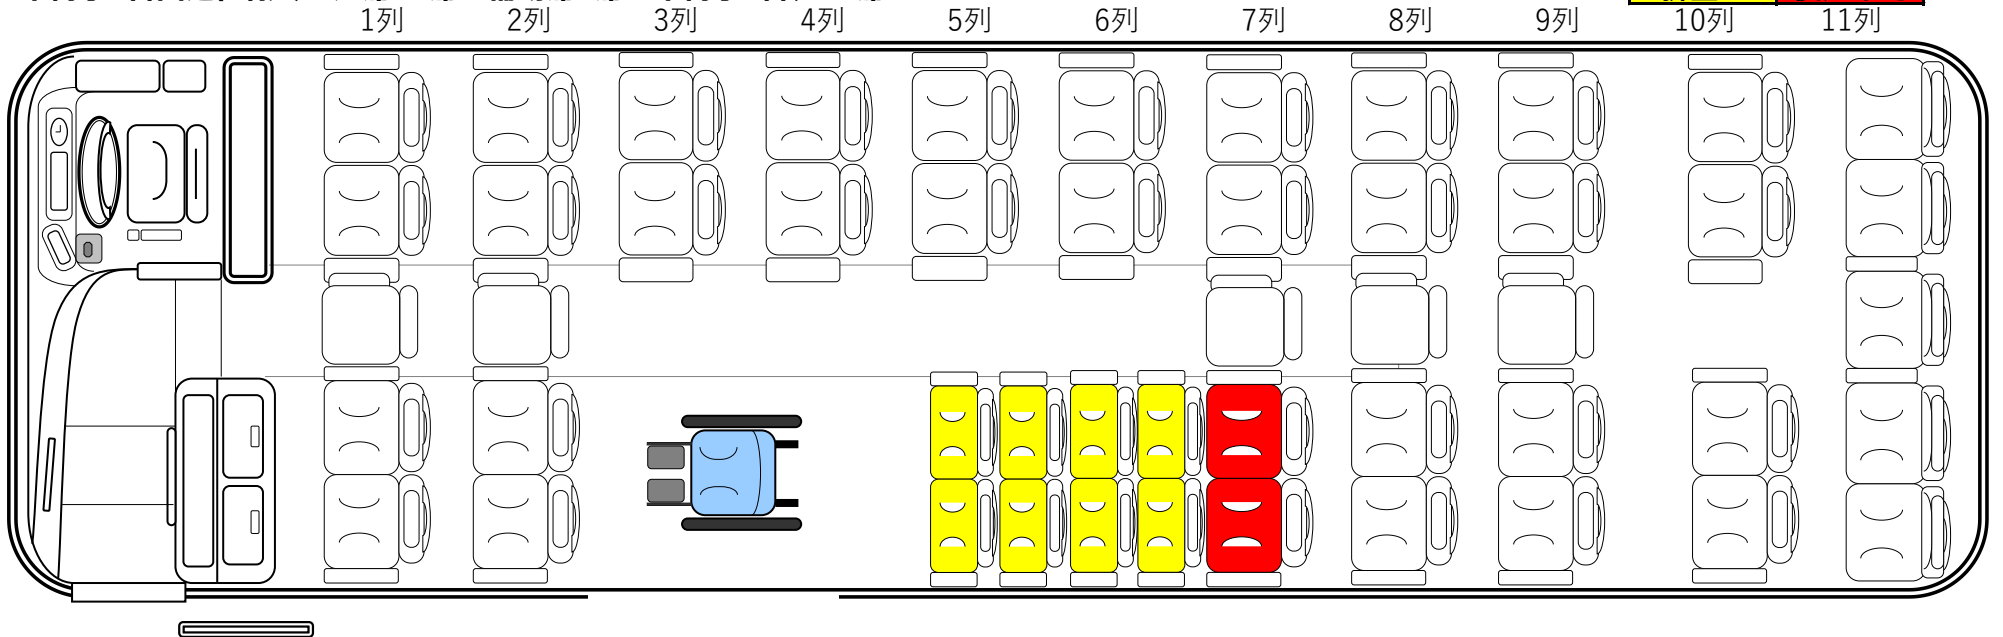

ノーマル仕様（正座席45席 補助席5席）50席

ノーマル仕様（正座席45席 補助席5席）50席

車椅子1台固定仕様（正座席39席 補助席5席 車椅子1台）45席

折畳み

1列 2列 3列 4列 5列 6列 7列 8列 9列 10列 11列

車椅子2台固定仕様（正座席33席 補助席5席 車椅子2台）40席

折畳み

1列 2列 3列 4列 5列 6列 7列 8列 9列 10列 11列

車椅子2台固定仕様（正座席37席 補助席5席 車椅子2台）44席

折畳み

車椅子3台固定仕様（正座席31席 補助席5席 車椅子3台）39席

折畳み

車椅子4台固定仕様（正座席29席 補助席5席 車椅子4台）38席

折り込み

車椅子1台固定仕様（正座席35席 補助席5席 車椅子1台）41席

折り込み 使用不可

車椅子2台固定仕様（正座席25席 補助席5席 車椅子2台）32席

折畳み 使用不可

車椅子2台固定仕様（正座席35席 補助席5席 車椅子2台）42席

折畳み 使用不可

車椅子3台固定仕様（正座席25席 補助席5席 車椅子3台）33席

折畳み 使用不可

車椅子4台固定仕様（正座席25席 補助席5席 車椅子4台）34席

折畳み 使用不可

サロン仕様（正座席45席 補助席5席）50席

1列

2列

3列

4列

5列

6列

7列