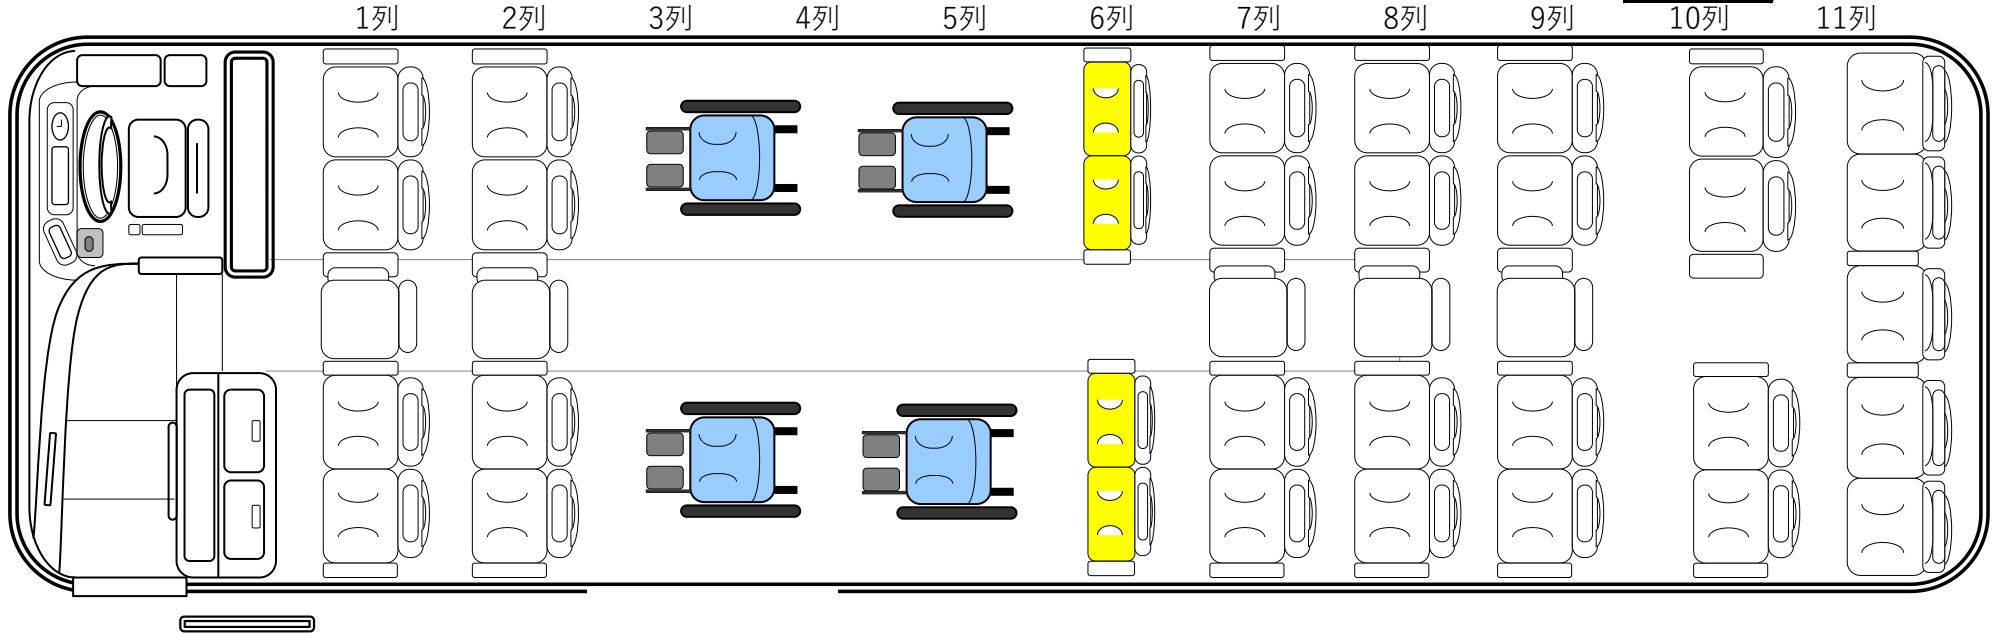

ノーマル仕様（正座席45席 補助席5席）50席

ノーマル仕様（正座席45席 補助席5席）50席

車椅子1台固定仕様（正座席39席 補助席5席 車椅子1台）45席

折畳み

1列 2列 3列 4列 5列 6列 7列 8列 9列 10列 11列

車椅子2台固定仕様（正座席33席 補助席5席 車椅子2台）40席

折畳み

1列 2列 3列 4列 5列 6列 7列 8列 9列 10列 11列

車椅子2台固定仕様（正座席37席 補助席5席 車椅子2台）44席

折畳み

車椅子3台固定仕様（正座席31席 補助席5席 車椅子3台）39席

折畳み

車椅子4台固定仕様（正座席29席 補助席5席 車椅子4台）38席

折り込み

車椅子1台固定仕様（正座席35席 補助席5席 車椅子1台）41席

折り込み 使用不可

車椅子2台固定仕様（正座席25席 補助席5席 車椅子2台）32席

折畳み 使用不可

車椅子2台固定仕様（正座席35席 補助席5席 車椅子2台）42席

折畳み 使用不可

車椅子3台固定仕様（正座席25席 補助席5席 車椅子3台）33席

折畳み 使用不可

車椅子4台固定仕様（正座席25席 補助席5席 車椅子4台）34席

折畳み 使用不可

サロン仕様（正座席45席 補助席5席）50席

1列

2列

3列

4列

5列

6列

7列