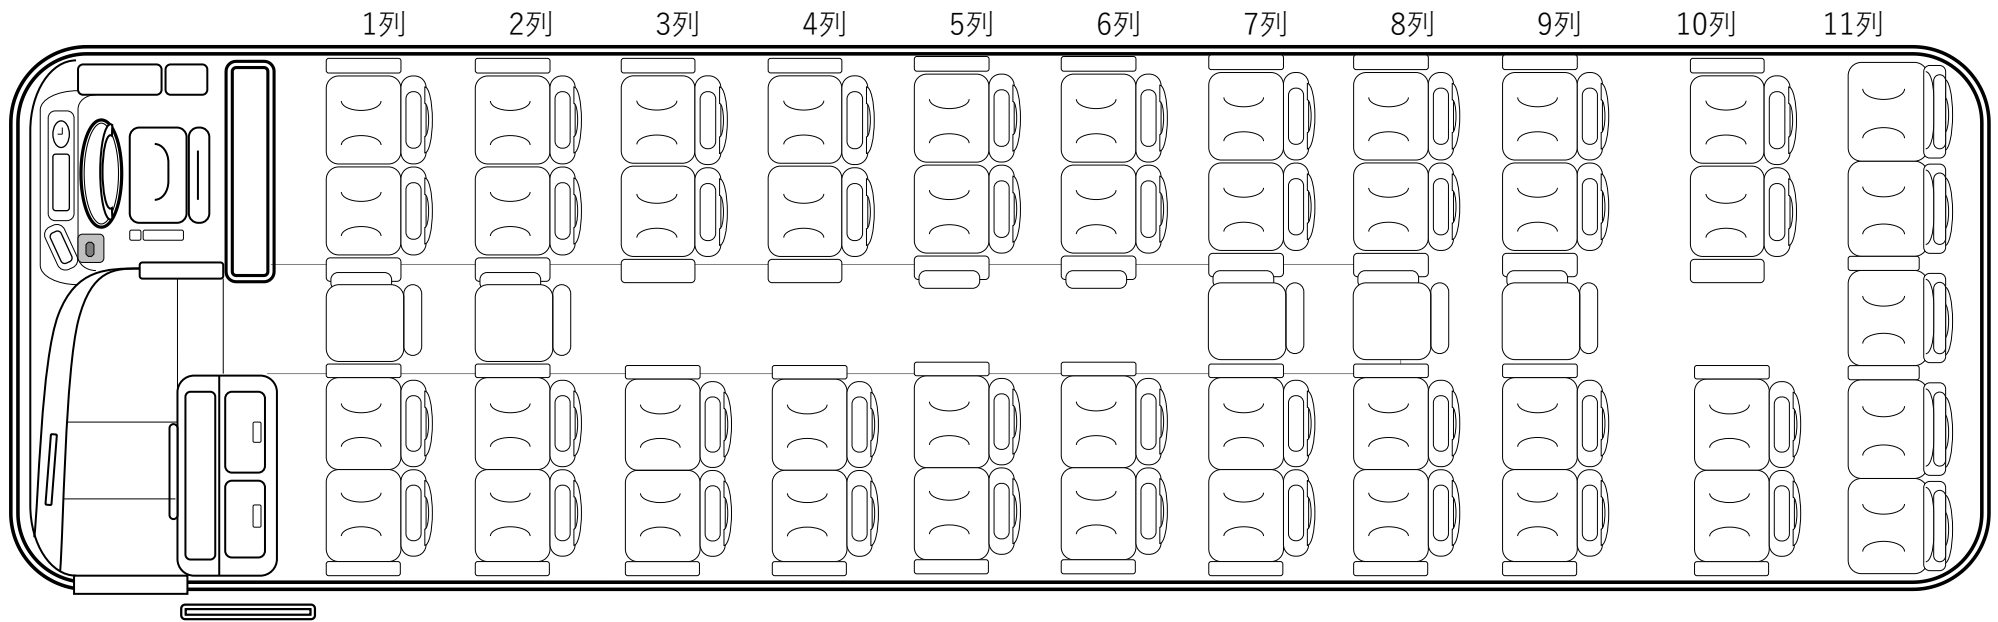

ノーマル仕様（正座席45席 補助席5席）50席

ノーマル仕様（正座席45席 補助席5席）50席

車椅子1台固定仕様（正座席39席 補助席5席 車椅子1台）45席

折畳み

1列 2列 3列 4列 5列 6列 7列 8列 9列 10列 11列

車椅子2台固定仕様（正座席33席 補助席5席 車椅子2台）40席

折畳み

1列 2列 3列 4列 5列 6列 7列 8列 9列 10列 11列

車椅子2台固定仕様（正座席37席 補助席5席 車椅子2台）44席

折畳み

車椅子3台固定仕様（正座席31席 補助席5席 車椅子3台）39席

折畳み

車椅子4台固定仕様（正座席29席 補助席5席 車椅子4台）38席

折り込み

車椅子1台固定仕様（正座席35席 補助席5席 車椅子1台）41席

折り込み 使用不可

車椅子2台固定仕様（正座席25席 補助席5席 車椅子2台）32席

折畳み 使用不可

車椅子2台固定仕様（正座席35席 補助席5席 車椅子2台）42席

折畳み 使用不可

車椅子3台固定仕様（正座席25席 補助席5席 車椅子3台）33席

折畳み 使用不可

車椅子4台固定仕様（正座席25席 補助席5席 車椅子4台）34席

折畳み 使用不可

サロン仕様（正座席45席 補助席5席）50席

1列

2列

3列

4列

5列

6列

7列