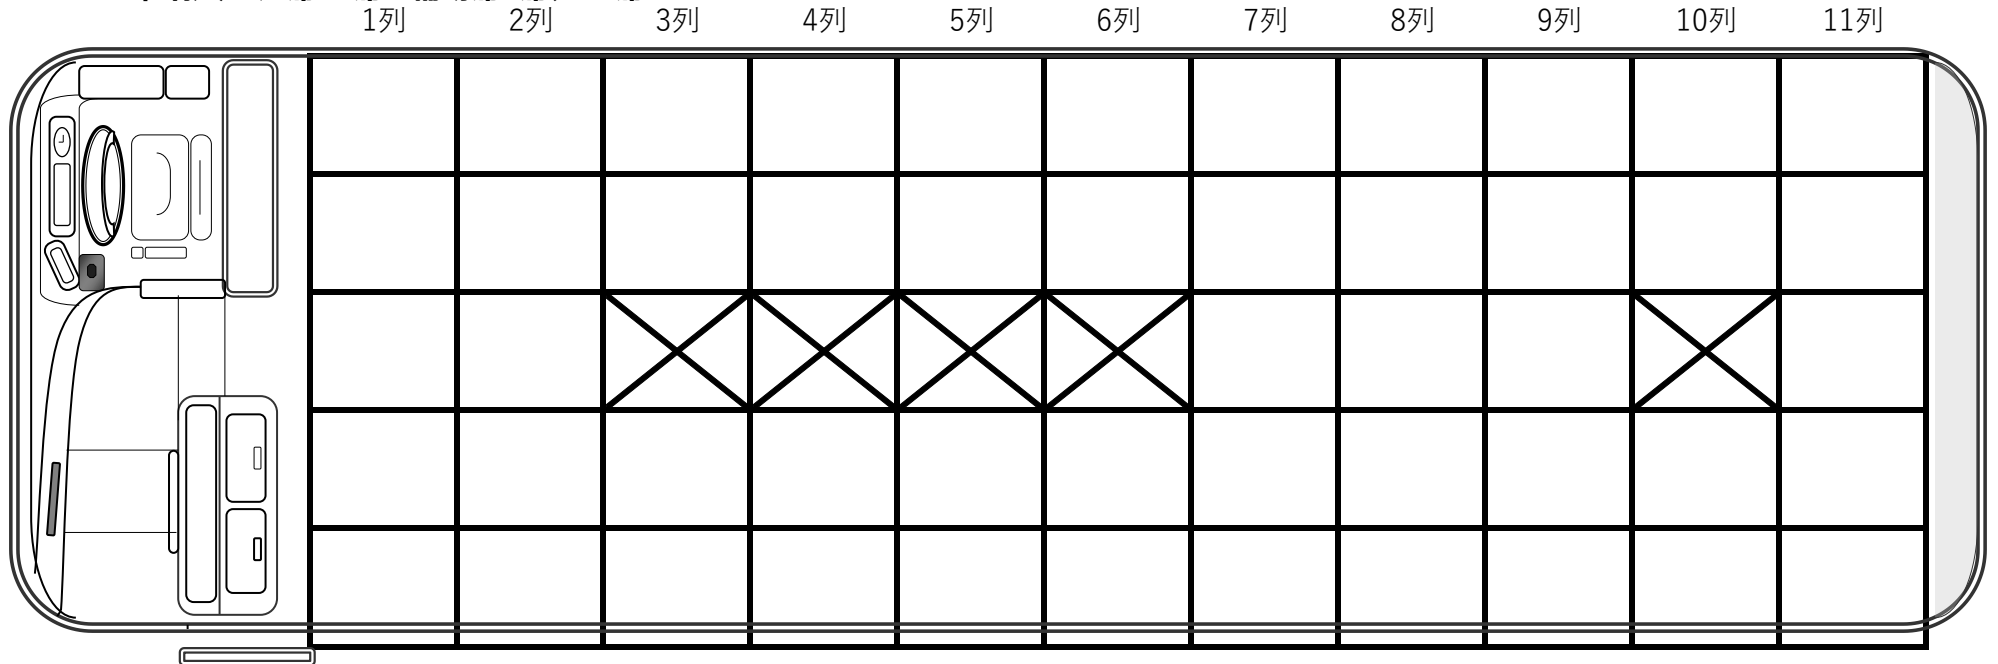

ノーマル仕様（正座席45席 補助席5席）50席

ノーマル仕様（正座席45席 補助席5席）50席

車椅子1台固定仕様（正座席39席 補助席5席 車椅子1台）45席

折畳み

1列 2列 3列 4列 5列 6列 7列 8列 9列 10列 11列

車椅子2台固定仕様（正座席33席 補助席5席 車椅子2台）40席

折畳み

1列 2列 3列 4列 5列 6列 7列 8列 9列 10列 11列

車椅子2台固定仕様（正座席37席 補助席5席 車椅子2台）44席

折畳み

車椅子3台固定仕様（正座席31席 補助席5席 車椅子3台）39席

折畳み

車椅子4台固定仕様（正座席29席 補助席5席 車椅子4台）38席

折り込み

車椅子1台固定仕様（正座席35席 補助席5席 車椅子1台）41席

折り込み 使用不可

車椅子2台固定仕様（正座席25席 補助席5席 車椅子2台）32席

折畳み 使用不可

車椅子2台固定仕様（正座席35席 補助席5席 車椅子2台）42席

折畳み 使用不可

車椅子3台固定仕様（正座席25席 補助席5席 車椅子3台）33席

折畳み 使用不可

車椅子4台固定仕様（正座席25席 補助席5席 車椅子4台）34席

折畳み 使用不可

サロン仕様（正座席45席 補助席5席）50席

1列

2列

3列

4列

5列

6列

7列