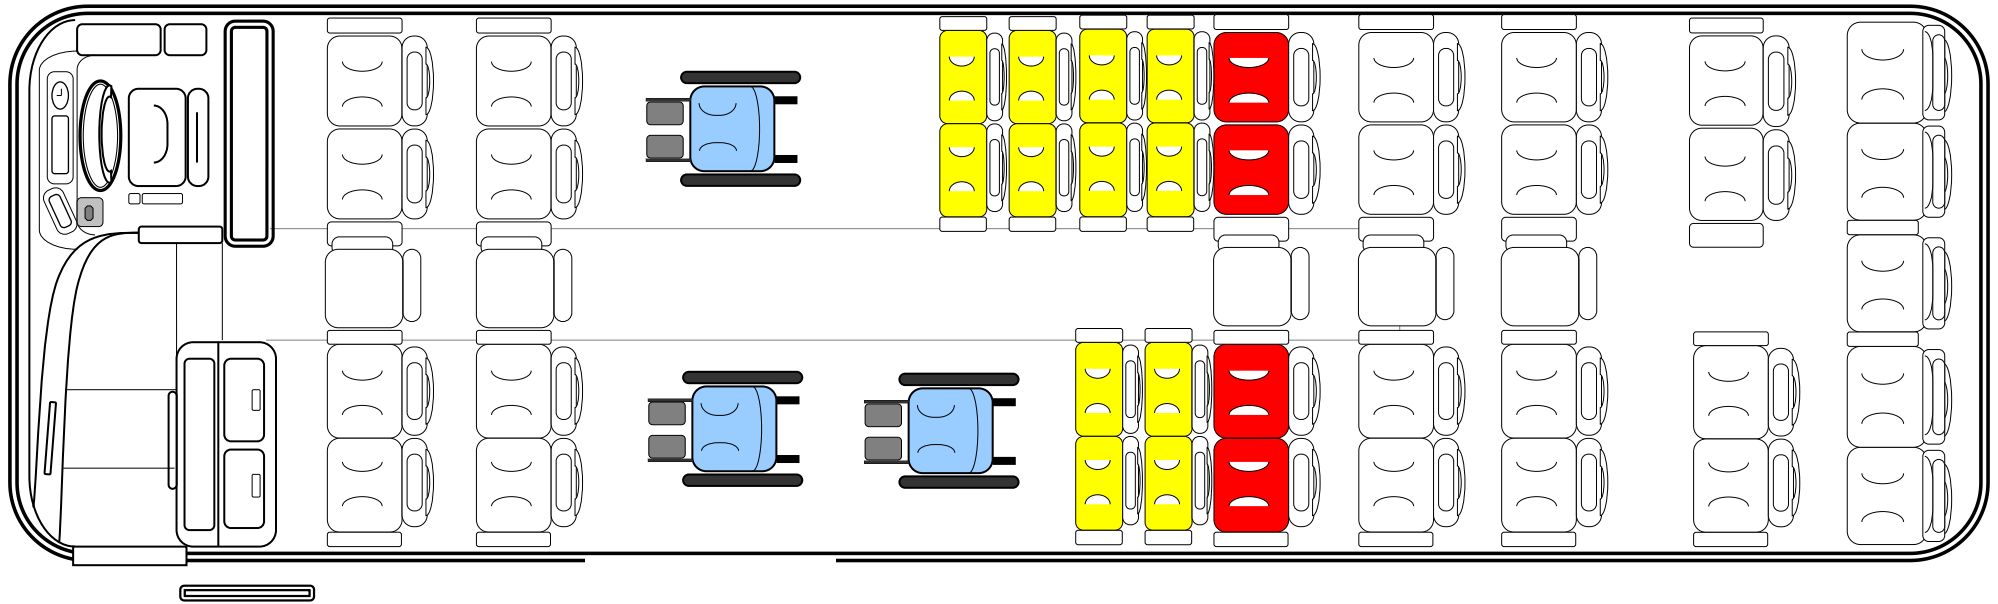

ノーマル仕様（正座席45席 補助席5席）50席

ノーマル仕様（正座席45席 補助席5席）50席

車椅子1台固定仕様（正座席39席 補助席5席 車椅子1台）45席

折畳み

1列 2列 3列 4列 5列 6列 7列 8列 9列 10列 11列

車椅子2台固定仕様（正座席33席 補助席5席 車椅子2台）40席

折畳み

1列 2列 3列 4列 5列 6列 7列 8列 9列 10列 11列

車椅子2台固定仕様（正座席37席 補助席5席 車椅子2台）44席

折畳み

車椅子3台固定仕様（正座席31席 補助席5席 車椅子3台）39席

折畳み

車椅子4台固定仕様（正座席29席 補助席5席 車椅子4台）38席

折り込み

車椅子1台固定仕様（正座席35席 補助席5席 車椅子1台）41席

折り込み 使用不可

車椅子2台固定仕様（正座席25席 補助席5席 車椅子2台）32席

折畳み 使用不可

車椅子2台固定仕様（正座席35席 補助席5席 車椅子2台）42席

折畳み 使用不可

車椅子3台固定仕様（正座席25席 補助席5席 車椅子3台）33席

折畳み 使用不可

車椅子4台固定仕様（正座席25席 補助席5席 車椅子4台）34席

折畳み 使用不可

サロン仕様（正座席45席 補助席5席）50席

1列

2列

3列

4列

5列

6列

7列