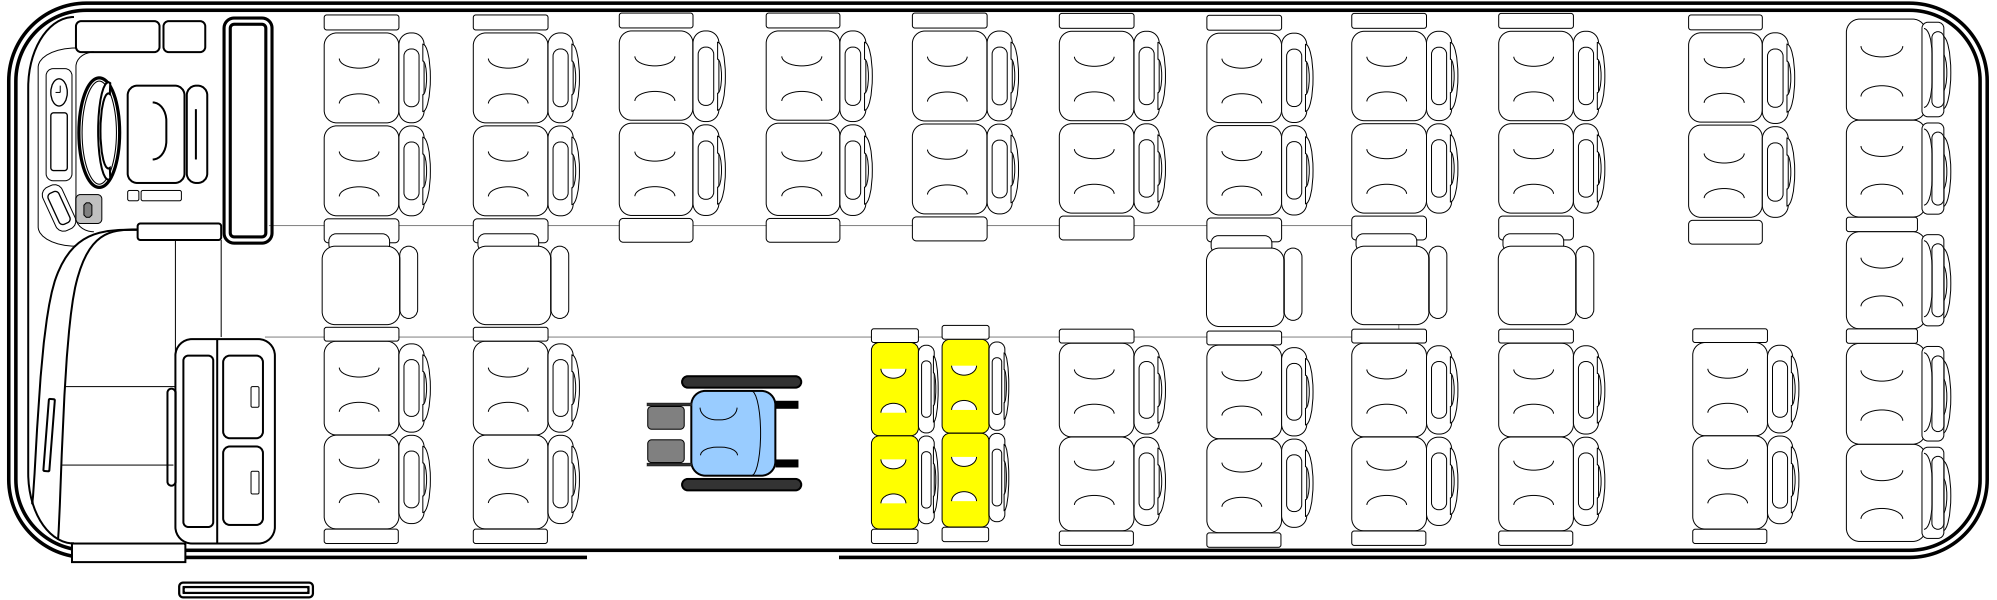

ノーマル仕様（正座席45席 補助席5席）50席

ノーマル仕様（正座席45席 補助席5席）50席

車椅子1台固定仕様（正座席39席 補助席5席 車椅子1台）45席

折畳み

1列 2列 3列 4列 5列 6列 7列 8列 9列 10列 11列

車椅子2台固定仕様（正座席33席 補助席5席 車椅子2台）40席

折畳み

1列 2列 3列 4列 5列 6列 7列 8列 9列 10列 11列

車椅子2台固定仕様（正座席37席 補助席5席 車椅子2台）44席

折畳み

車椅子3台固定仕様（正座席31席 補助席5席 車椅子3台）39席

折畳み

車椅子4台固定仕様（正座席29席 補助席5席 車椅子4台）38席

折り込み

車椅子1台固定仕様（正座席35席 補助席5席 車椅子1台）41席

折り込み 使用不可

車椅子2台固定仕様（正座席25席 補助席5席 車椅子2台）32席

折畳み 使用不可

車椅子2台固定仕様（正座席35席 補助席5席 車椅子2台）42席

折畳み 使用不可

車椅子3台固定仕様（正座席25席 補助席5席 車椅子3台）33席

折畳み 使用不可

車椅子4台固定仕様（正座席25席 補助席5席 車椅子4台）34席

折畳み 使用不可

サロン仕様（正座席45席 補助席5席）50席

1列

2列

3列

4列

5列

6列

7列