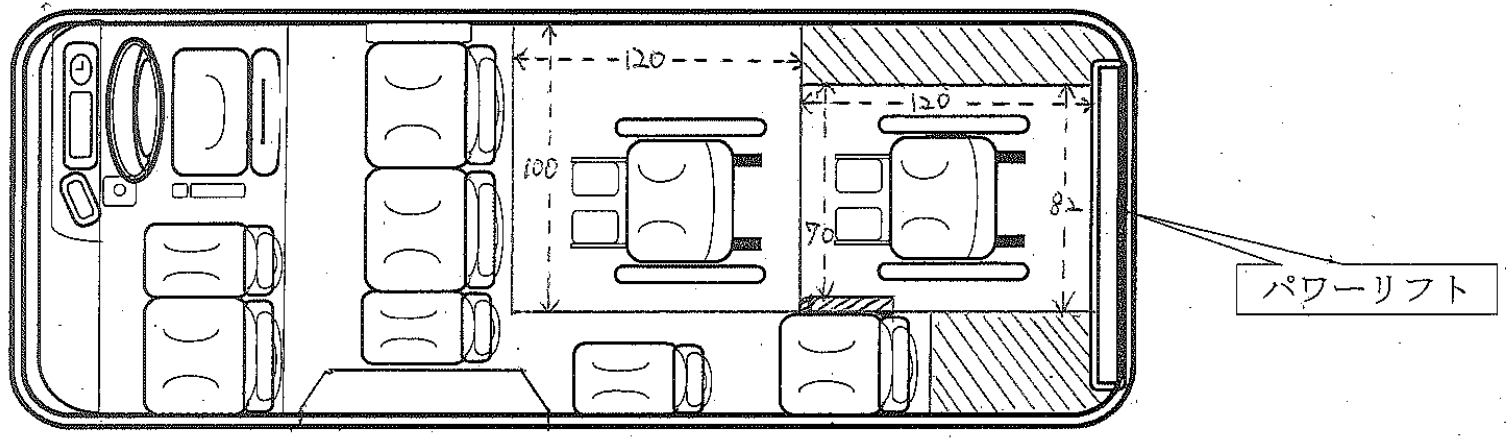

**リフト付ワゴンタクシー**  
**車イス2台固定まで対応可能**  
**正シート4席 補助席3席 車イス2台**

車イス固定スペース  
寸法(cm)

室内高 150 cm

■ 部分は使用出来ません