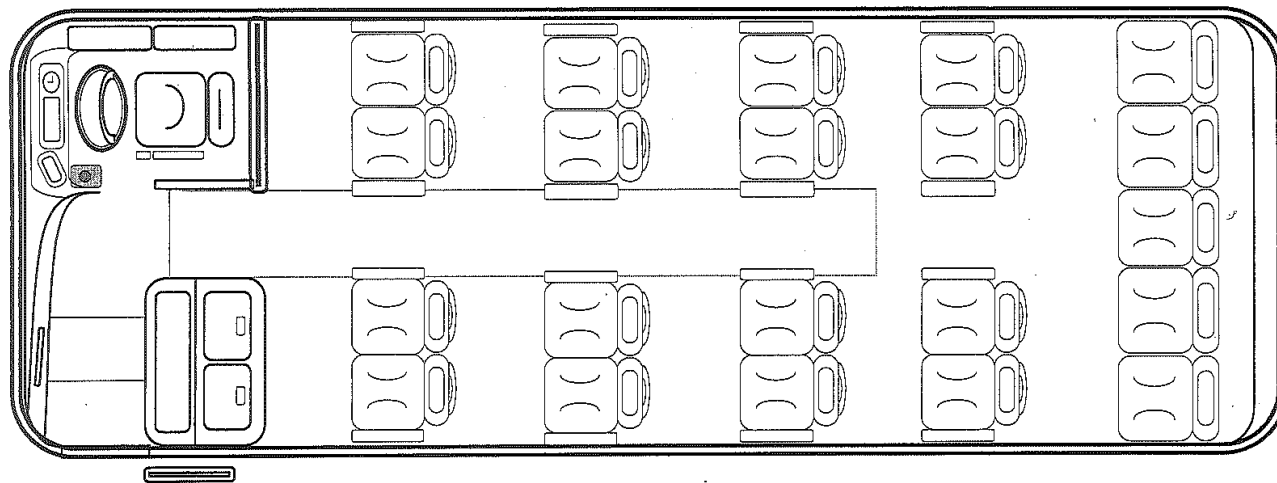

小型21人乗り（正シート21席 補助席0席）
長さ・・・698cm 幅・・・230cm 高さ・・・327cm

小型21人乗り（正シート21席 補助席0席サロン仕様）