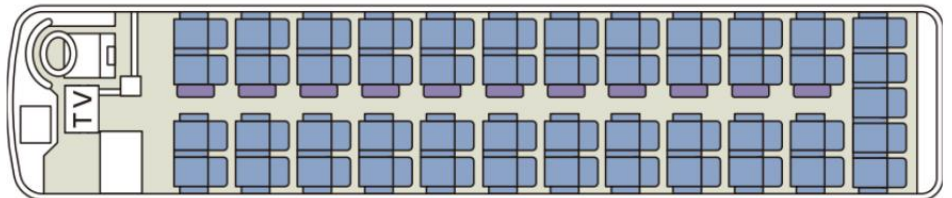

## 1120号車 1121号車

全席前向き

大容量貫通トランク

TV プラズマTV 湯沸器 冷蔵庫 カラオケ 車内禁煙 CD-DVD

乗車定員 60名

正座席 49席 補助シート 11席

貸切バス事業者安全性評価認定制度  
「三ツ星」取得

当社は、加熱式たばこを含め車内禁煙とさせていただきます。