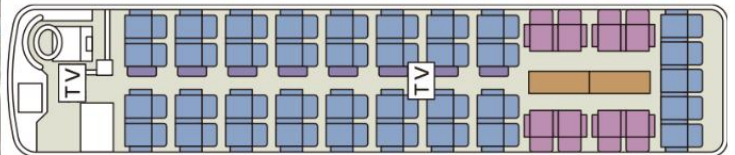

ダブルサロン仕様

お客様のご都合に合わせて

- ・全席前向き
- ・ダブルサロン
- ・シングルサロン

に変更可能

貸切バス事業者安全性評価認定制度
「三ツ星」取得

当社は、加熱式たばこを含め車内禁煙とさせていただきます。

〒521-1111 滋賀県彦根市稲里町619-5
TEL 0749-43-5711
FAX 0749-43-5450