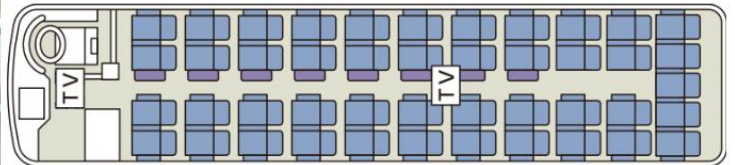

ハイデッカー Wサロン(AMT)

ゆったりとした幅広いシート
 液晶格納式テレビ
 後部席は回転シート
 AMT(オートマニュアルトランスミッション)採用

安全性機能

- ・ドライバー異常時対応システム
- ・衝突被害軽減ブレーキ
- ・車両安定制御システム
- ・ふらつき警報装置
- ・車線逸脱警報装置
- ・ドライバーモニター

1244号車

ブラウンを基調とした
 落ち着いた車内空間

乗車定員 53名

正座席 45席 補助シート 8席

CD-DVD

スタンダード仕様

ダブルサロン仕様

お客様のご都合に合わせて

- ・全席前向き
- ・ダブルサロン
- ・シングルサロン

に変更可能

貸切バス事業者安全性評価認定制度
 「三ツ星」取得

当社は、加熱式たばこを含め車内禁煙とさせていただきます。