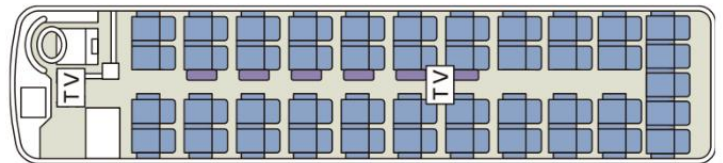

スーパーハイデッカー Wサロン

ゆったりとした幅広いシート
液晶格納式テレビ
後部席は回転シート
大展望の中二階車両

692号車

大容量貫通トランク

乗車定員 51名

正座席 45席 補助シート 6席

スタンダード仕様

ダブルサロン仕様

お客様のご都合に合わせて

- ・全席前向き
- ・ダブルサロン
- ・シングルサロン

に変更可能

貸切バス事業者安全性評価認定制度
「三ツ星」取得

当社は、加熱式たばこを含め車内禁煙とさせていただきます。

〒521-1111 滋賀県彦根市稲里町619-5
TEL 0749-43-5711
FAX 0749-43-5450