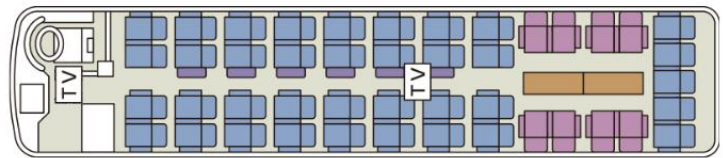

スーパーハイデッカー Wサロン

ゆったりとした幅広いシート
液晶格納式テレビ
後部席は回転シート
大展望の中二階車両

692号車

大容量貫通トランク

乗車定員 51名

正座席 45席 補助シート 6席

スタンダード仕様

ダブルサロン仕様

お客様のご都合に合わせて

- ・全席前向き
- ・ダブルサロン
- ・シングルサロン

に変更可能

貸切バス事業者安全性評価認定制度
「三ツ星」取得

当社は、加熱式たばこを含め車内禁煙とさせていただきます。

〒521-1111 滋賀県彦根市稲里町619-5
TEL 0749-43-5711
FAX 0749-43-5450