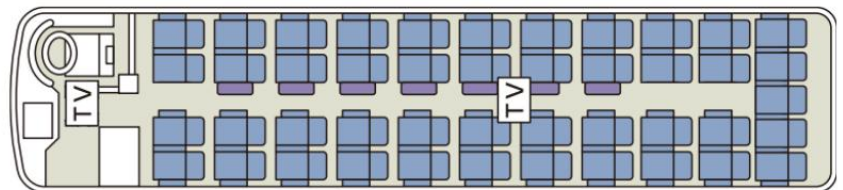

スーパーハイデッカー Wサロン

ゆったりとした幅広いシート
液晶格納式テレビ
後部席は回転シート
大展望の中二階車両

777号車

井伊の赤備えを
モチーフにした
赤いシートが特徴！

大容量貫通トランク

乗車定員 52名

正座席 45席 補助シート 7席

お客様のご都合に合わせて

- ・全席前向き
- ・ダブルサロン
- ・シングルサロン

に変更可能

TV

プラズマ/モニター

湯沸器

冷蔵庫

カラオケ

車内禁煙

CD-DVD

スタンダード仕様

貸切バス事業者安全性評価認定制度
「三ツ星」取得

当社は、加熱式たばこを含め車内禁煙とさせていただきます。

〒521-1111 滋賀県彦根市稲里町619-5
TEL 0749-43-5711
FAX 0749-43-5450