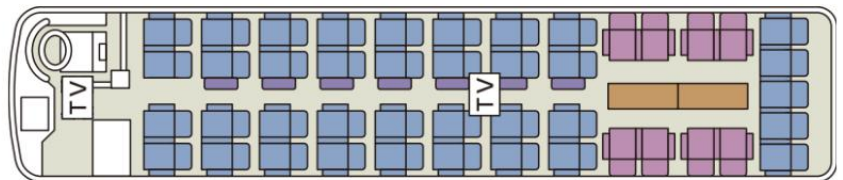

スーパーハイデッカー Wサロン

ゆったりとした幅広いシート
液晶格納式テレビ
後部席は回転シート
大展望の中二階車両

777号車

井伊の赤備えを
モチーフにした
赤いシートが特徴！

大容量貫通トランク

乗車定員 52名

正座席 45席 補助シート 7席

お客様のご都合に合わせて

- ・全席前向き
- ・ダブルサロン
- ・シングルサロン

に変更可能

TV

プラズマ/モニター

湯沸器

冷蔵庫

カラオケ

車内禁煙

CD-DVD

スタンダード仕様

ダブルサロン仕様

貸切バス事業者安全性評価認定制度
「三ツ星」取得

当社は、加熱式たばこを含め車内禁煙とさせていただきます。

〒521-1111 滋賀県彦根市稲里町619-5
TEL 0749-43-5711
FAX 0749-43-5450