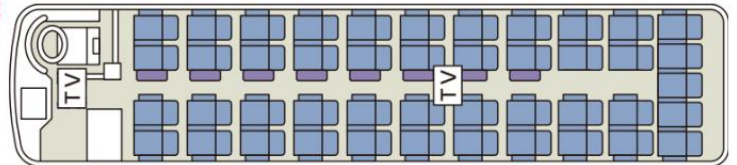

## 908号車 909号車

乗車定員 53名

正座席 45席 補助シート 8席

大容量貫通トランク

お客様のご都合に合わせて

- ・全席前向き
- ・ダブルサロン
- ・シングルサロン

に変更可能

TV

プラズママスター

湯沸器

冷蔵庫

カラオケ

車内禁煙

CD-DVD

スタンダード仕様

ダブルサロン仕様