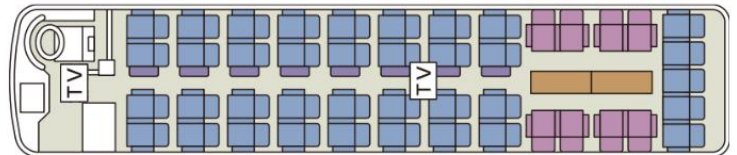

## 908号車 909号車

乗車定員 53名

正座席 45席 補助シート 8席

大容量貫通トランク

お客様のご都合に合わせて

- ・全席前向き
- ・ダブルサロン
- ・シングルサロン

に変更可能

TV

プラズママスター

湯沸器

冷蔵庫

カラオケ

車内禁煙

CD-DVD

スタンダード仕様

ダブルサロン仕様