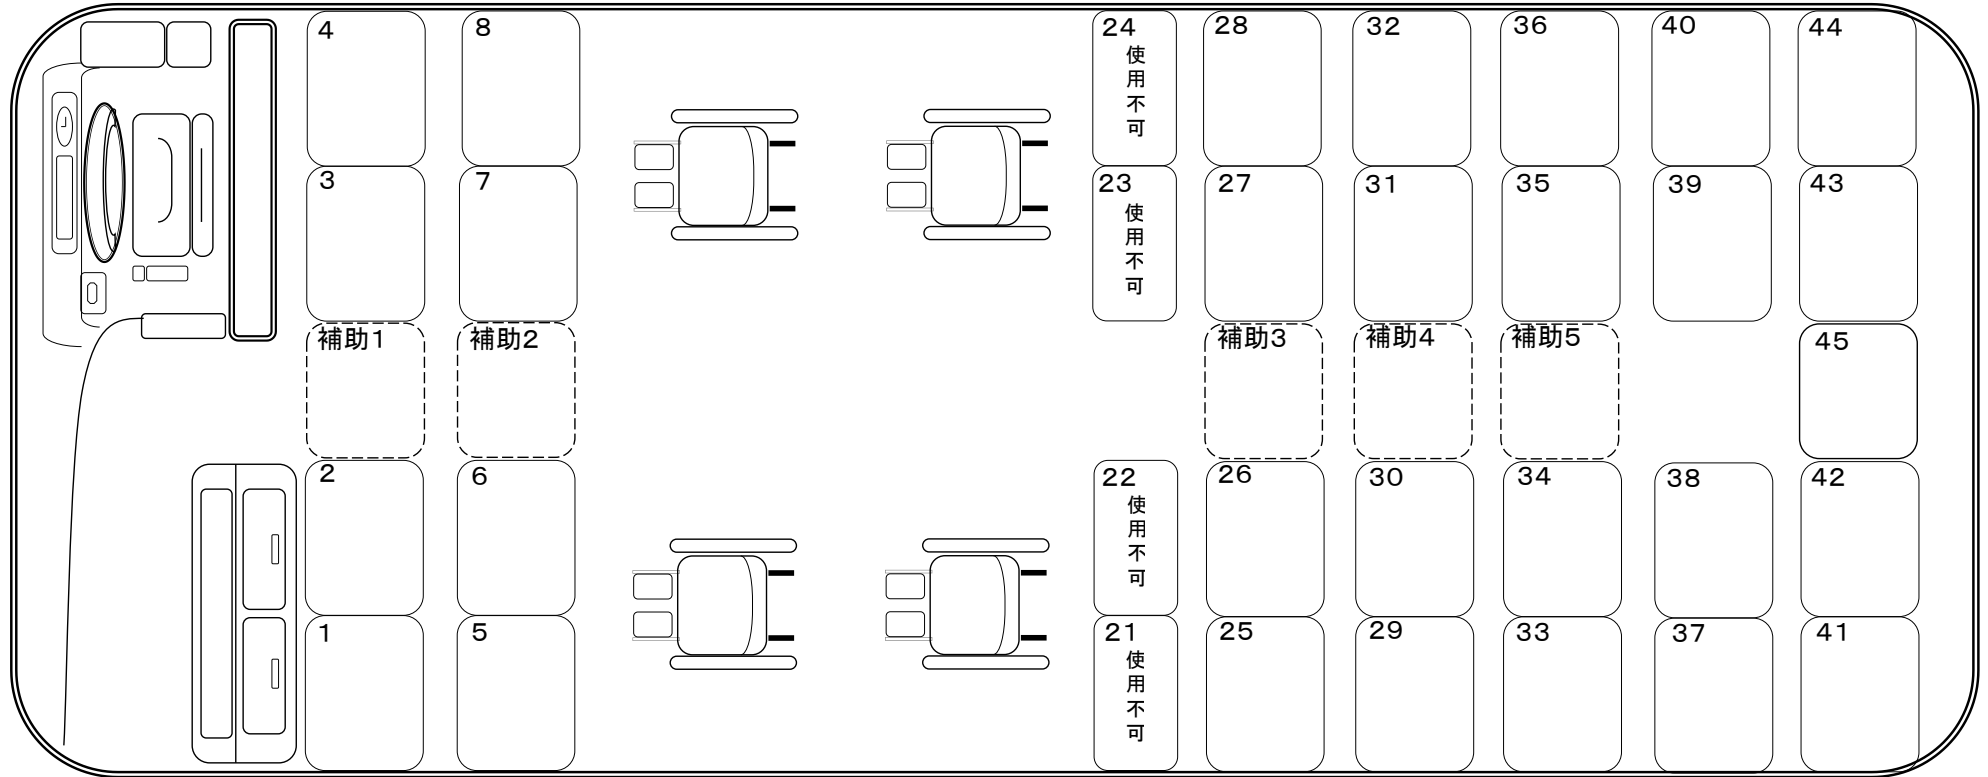

リフト付き大型バス

車いす固定なし全席前向き仕様：正シート45席 補助席5席 合計50席

車いす2台固定：正シート33席 補助席5席 車いす2台 合計40席

車いす 2台固定：正シート 37席 補助席 5席 車いす 2台 合計44席

車いす3台固定：正シート31席 補助席5席 車いす3台 合計39席

車いす4台固定：正シート29席 補助席5席 車いす3台 合計38席

車いす1台固定：正シート35席 補助席5席 車いす1台 合計41席

車いす2台固定：正シート25席 補助席5席 車いす2台 合計32席

車いす2台固定：正シート35席 補助席5席 車いす2台 合計42席

車いす3台固定：正シート25席 補助席5席 車いす3台 合計33席

車いす4台固定：正シート25席 補助席5席 車いす4台 合計34席