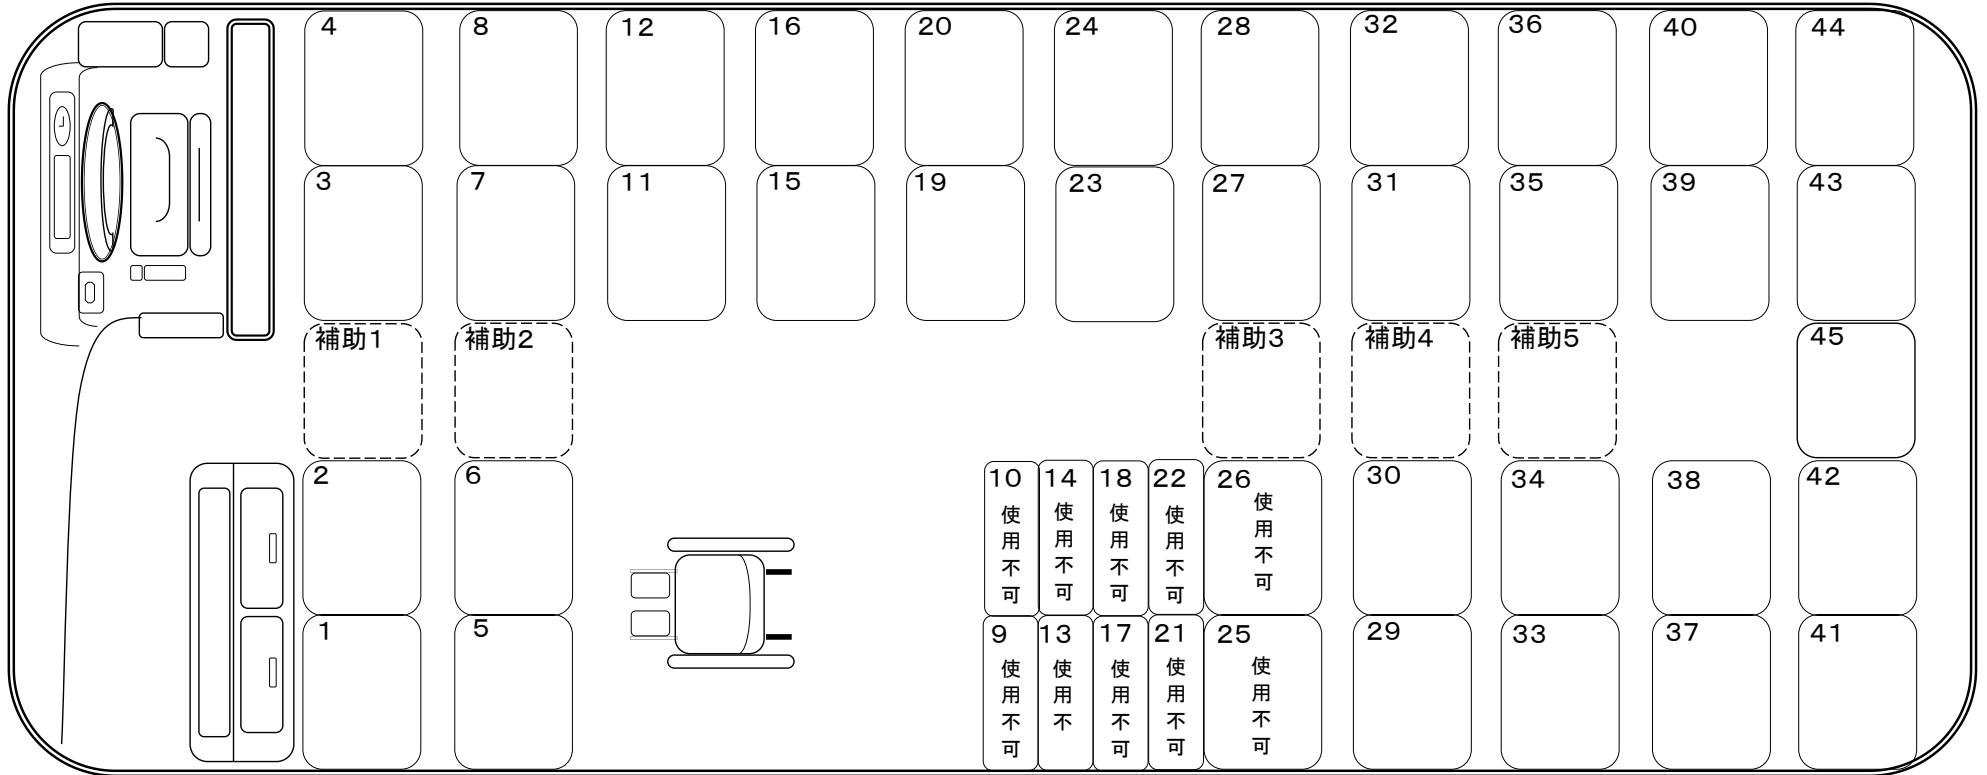

リフト付き大型バス

車いす固定なし全席前向き仕様：正シート45席 補助席5席 合計50席

車いす2台固定：正シート33席 補助席5席 車いす2台 合計40席

車いす 2台固定：正シート 37席 補助席 5席 車いす 2台 合計44席

車いす3台固定：正シート31席 補助席5席 車いす3台 合計39席

車いす4台固定：正シート29席 補助席5席 車いす3台 合計38席

車いす1台固定：正シート35席 補助席5席 車いす1台 合計41席

車いす2台固定：正シート25席 補助席5席 車いす2台 合計32席

車いす2台固定：正シート35席 補助席5席 車いす2台 合計42席

車いす3台固定：正シート25席 補助席5席 車いす3台 合計33席

車いす4台固定：正シート25席 補助席5席 車いす4台 合計34席