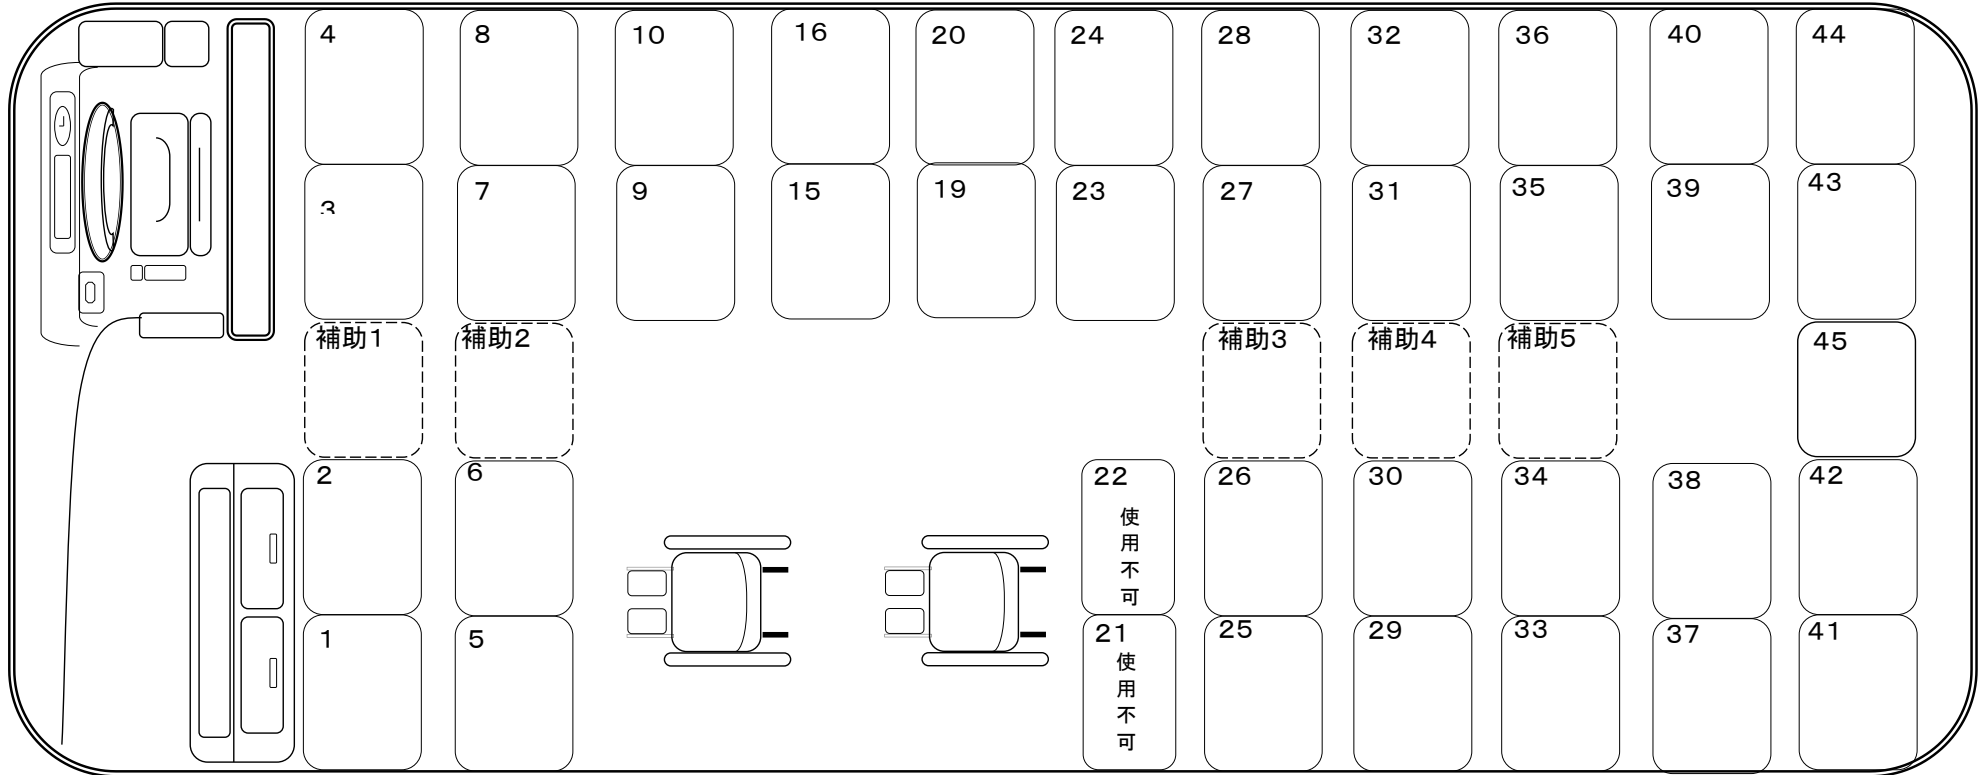

リフト付き大型バス

車いす固定なし全席前向き仕様：正シート45席 補助席5席 合計50席

車いす2台固定：正シート33席 補助席5席 車いす2台 合計40席

車いす 2台固定：正シート 37席 補助席 5席 車いす 2台 合計44席

車いす3台固定：正シート31席 補助席5席 車いす3台 合計39席

車いす4台固定：正シート29席 補助席5席 車いす3台 合計38席

車いす1台固定：正シート35席 補助席5席 車いす1台 合計41席

車いす2台固定：正シート25席 補助席5席 車いす2台 合計32席

車いす2台固定：正シート35席 補助席5席 車いす2台 合計42席

車いす3台固定：正シート25席 補助席5席 車いす3台 合計33席

車いす4台固定：正シート25席 補助席5席 車いす4台 合計34席