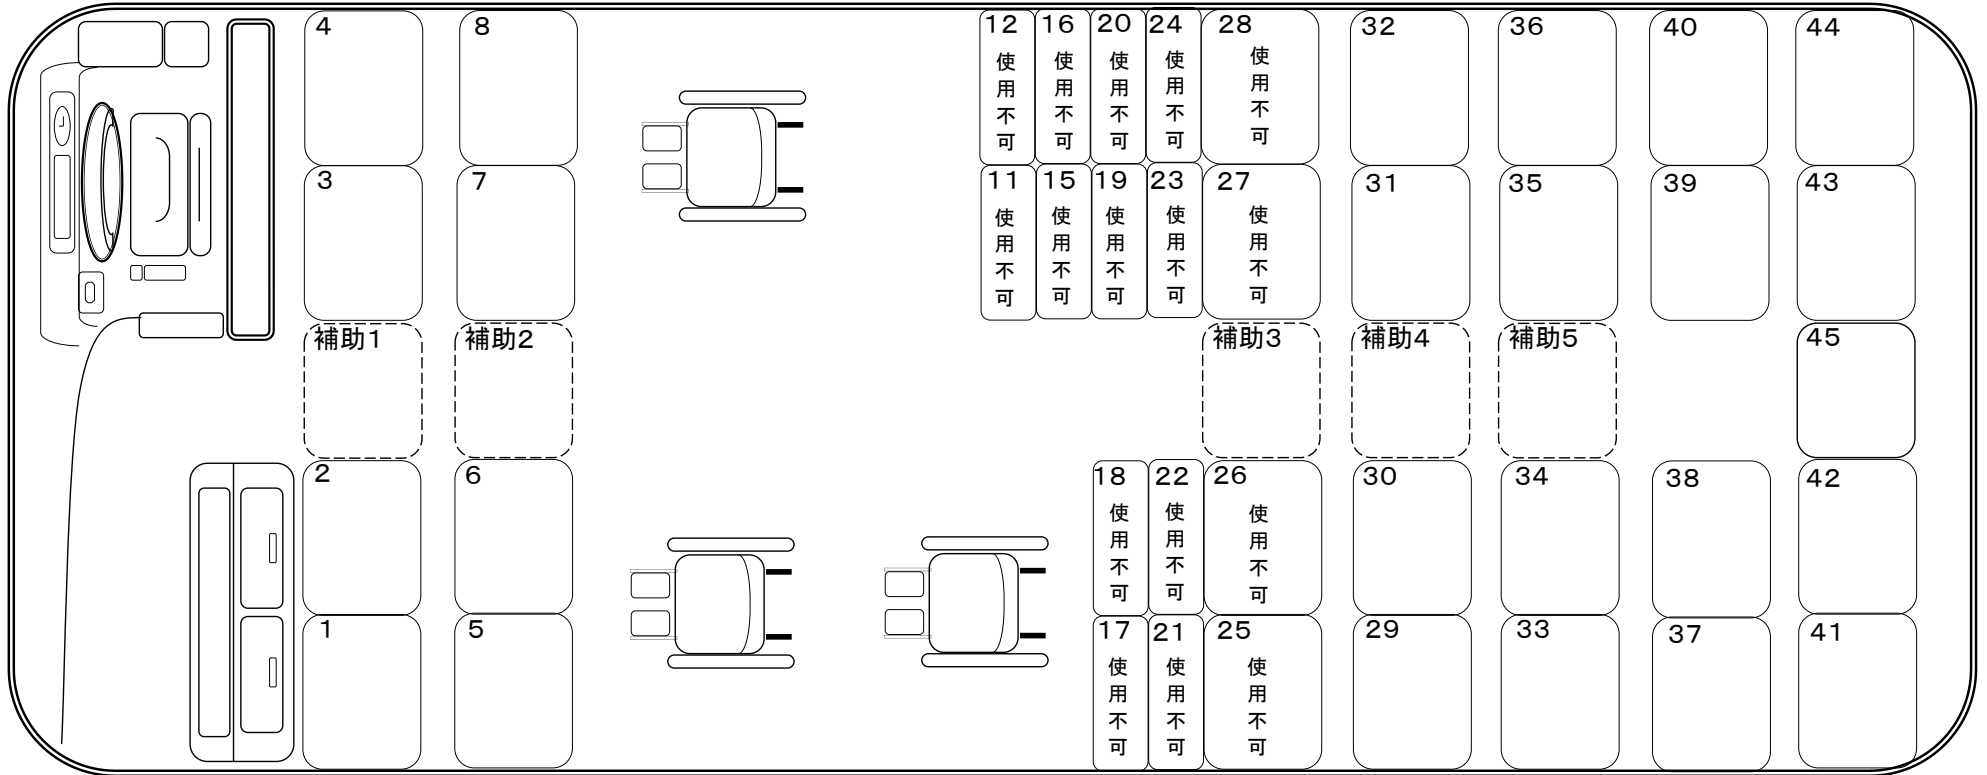

リフト付き大型バス

車いす固定なし全席前向き仕様：正シート45席 補助席5席 合計50席

車いす2台固定：正シート33席 補助席5席 車いす2台 合計40席

車いす 2台固定：正シート 37席 補助席 5席 車いす 2台 合計44席

車いす3台固定：正シート31席 補助席5席 車いす3台 合計39席

車いす4台固定：正シート29席 補助席5席 車いす3台 合計38席

車いす1台固定：正シート35席 補助席5席 車いす1台 合計41席

車いす2台固定：正シート25席 補助席5席 車いす2台 合計32席

車いす2台固定：正シート35席 補助席5席 車いす2台 合計42席

車いす3台固定：正シート25席 補助席5席 車いす3台 合計33席

車いす4台固定：正シート25席 補助席5席 車いす4台 合計34席