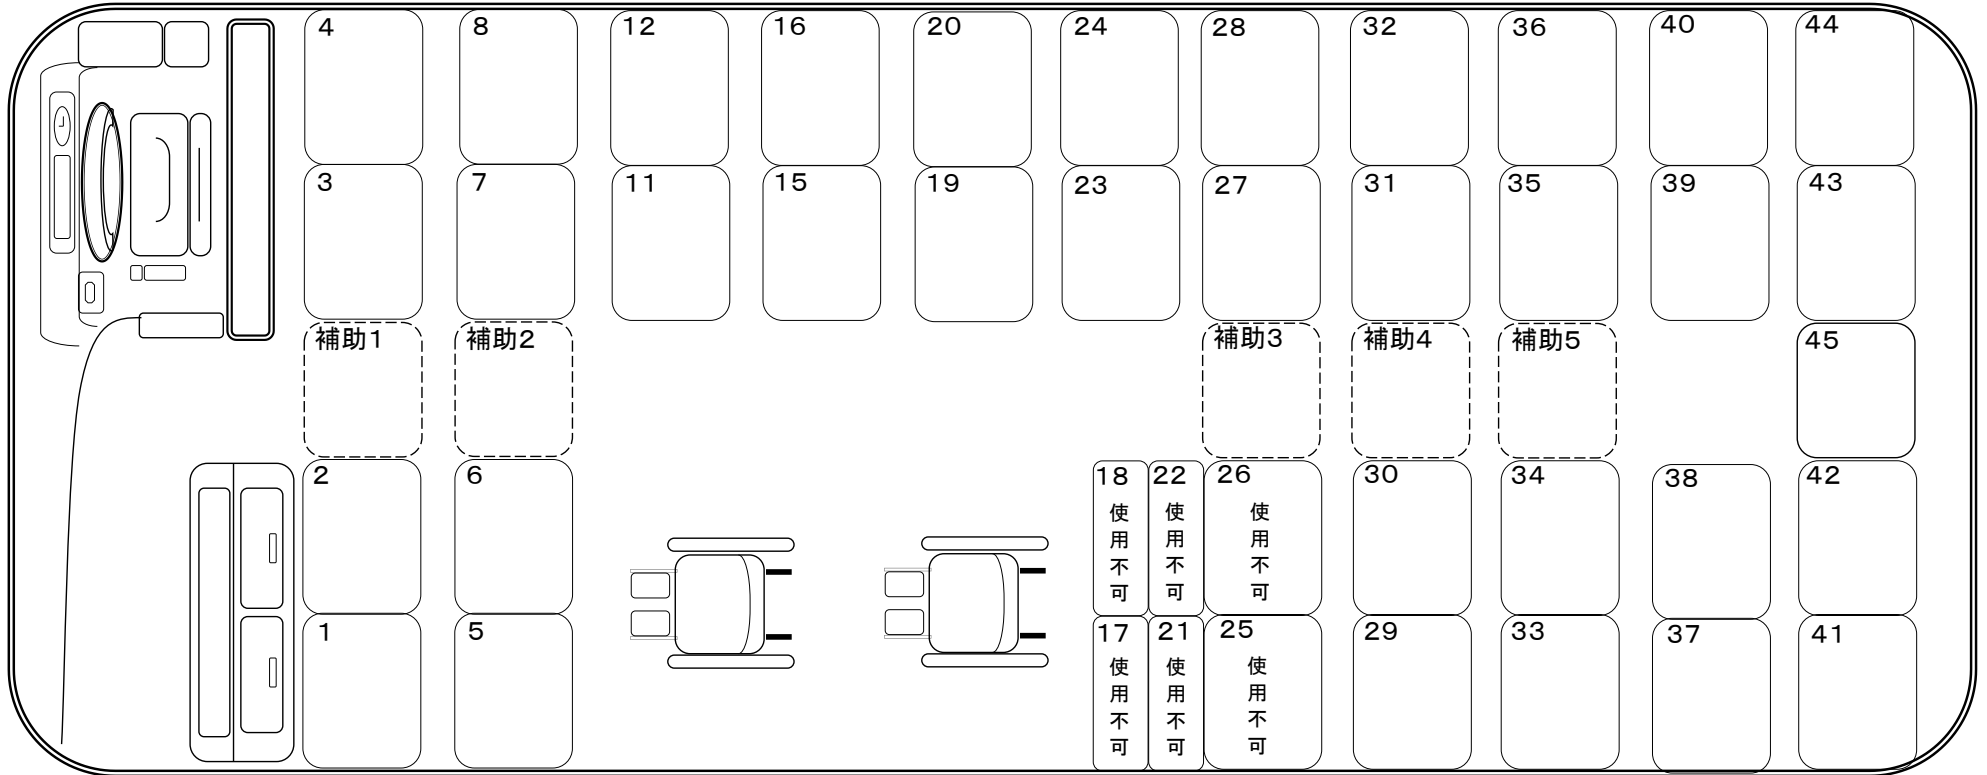

リフト付き大型バス

車いす固定なし全席前向き仕様：正シート45席 補助席5席 合計50席

車いす2台固定：正シート33席 補助席5席 車いす2台 合計40席

車いす 2台固定：正シート 37席 補助席 5席 車いす 2台 合計44席

車いす3台固定：正シート31席 補助席5席 車いす3台 合計39席

車いす4台固定：正シート29席 補助席5席 車いす3台 合計38席

車いす1台固定：正シート35席 補助席5席 車いす1台 合計41席

車いす2台固定：正シート25席 補助席5席 車いす2台 合計32席

車いす2台固定：正シート35席 補助席5席 車いす2台 合計42席

車いす3台固定：正シート25席 補助席5席 車いす3台 合計33席

車いす4台固定：正シート25席 補助席5席 車いす4台 合計34席