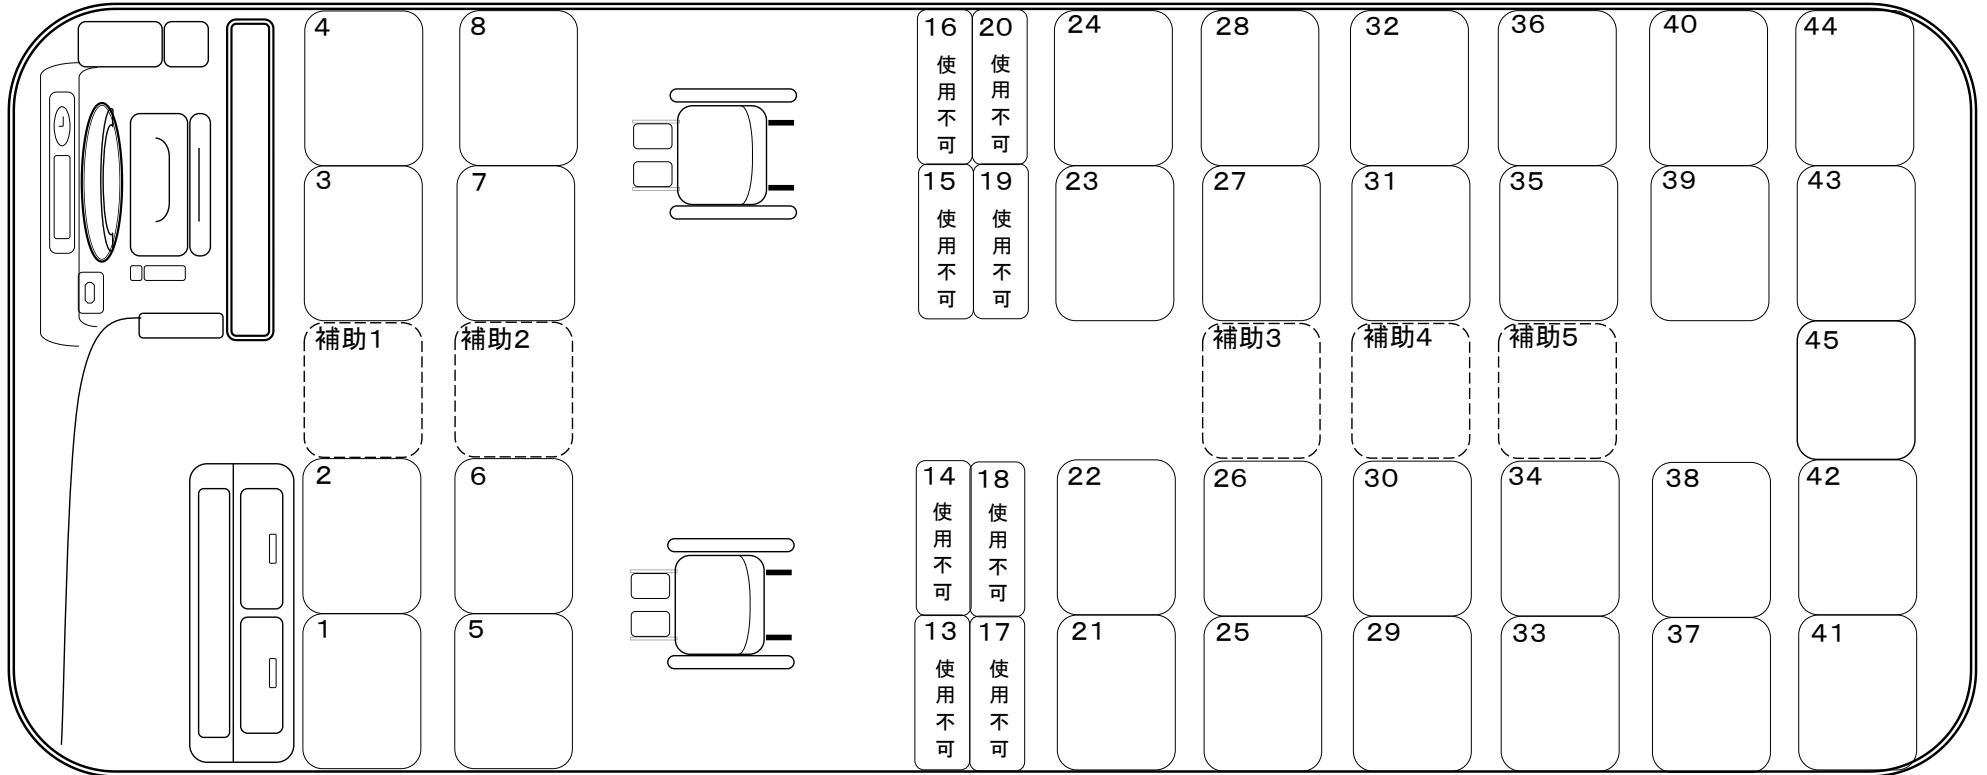

リフト付き大型バス

車いす固定なし全席前向き仕様：正シート45席 補助席5席 合計50席

車いす2台固定：正シート33席 補助席5席 車いす2台 合計40席

車いす 2台固定：正シート 37席 補助席 5席 車いす 2台 合計44席

車いす3台固定：正シート31席 補助席5席 車いす3台 合計39席

車いす4台固定：正シート29席 補助席5席 車いす3台 合計38席

車いす1台固定：正シート35席 補助席5席 車いす1台 合計41席

車いす2台固定：正シート25席 補助席5席 車いす2台 合計32席

車いす2台固定：正シート35席 補助席5席 車いす2台 合計42席

車いす3台固定：正シート25席 補助席5席 車いす3台 合計33席

車いす4台固定：正シート25席 補助席5席 車いす4台 合計34席