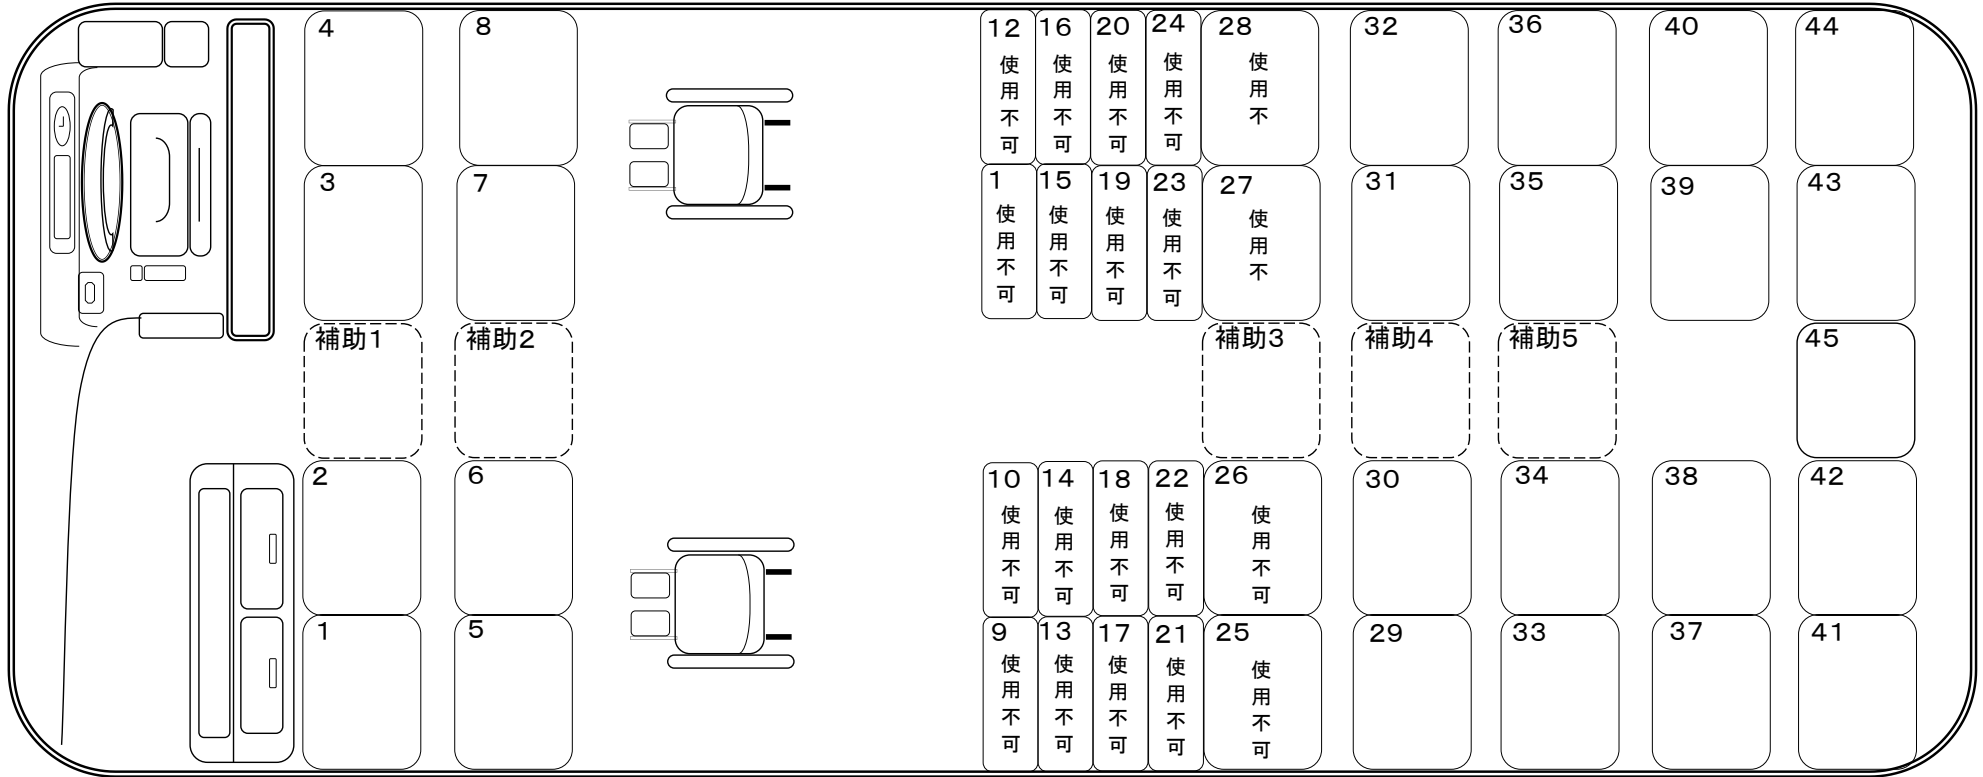

リフト付き大型バス

車いす固定なし全席前向き仕様：正シート45席 補助席5席 合計50席

車いす2台固定：正シート33席 補助席5席 車いす2台 合計40席

車いす 2台固定：正シート 37席 補助席 5席 車いす 2台 合計44席

車いす3台固定：正シート31席 補助席5席 車いす3台 合計39席

車いす4台固定：正シート29席 補助席5席 車いす3台 合計38席

車いす1台固定：正シート35席 補助席5席 車いす1台 合計41席

車いす2台固定：正シート25席 補助席5席 車いす2台 合計32席

車いす2台固定：正シート35席 補助席5席 車いす2台 合計42席

車いす3台固定：正シート25席 補助席5席 車いす3台 合計33席

車いす4台固定：正シート25席 補助席5席 車いす4台 合計34席