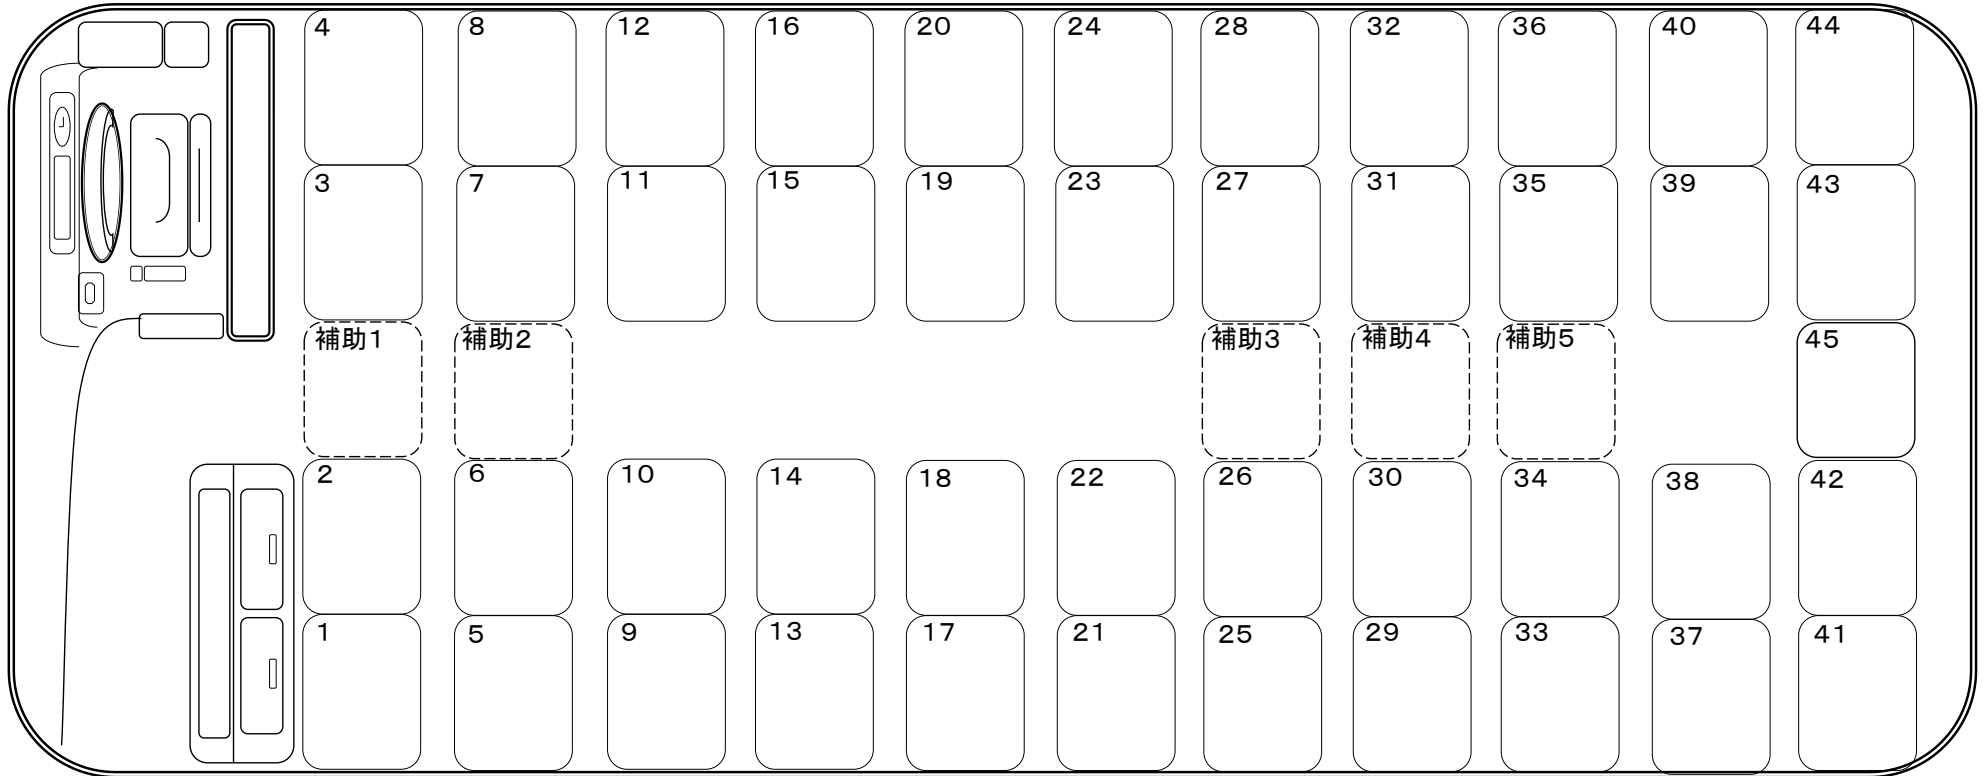

リフト付き大型バス

車いす固定なし全席前向き仕様：正シート45席 補助席5席 合計50席

車いす2台固定：正シート33席 補助席5席 車いす2台 合計40席

車いす 2台固定：正シート 37席 補助席 5席 車いす 2台 合計44席

車いす3台固定：正シート31席 補助席5席 車いす3台 合計39席

車いす4台固定：正シート29席 補助席5席 車いす3台 合計38席

車いす1台固定：正シート35席 補助席5席 車いす1台 合計41席

車いす2台固定：正シート25席 補助席5席 車いす2台 合計32席

車いす2台固定：正シート35席 補助席5席 車いす2台 合計42席

車いす3台固定：正シート25席 補助席5席 車いす3台 合計33席

車いす4台固定：正シート25席 補助席5席 車いす4台 合計34席