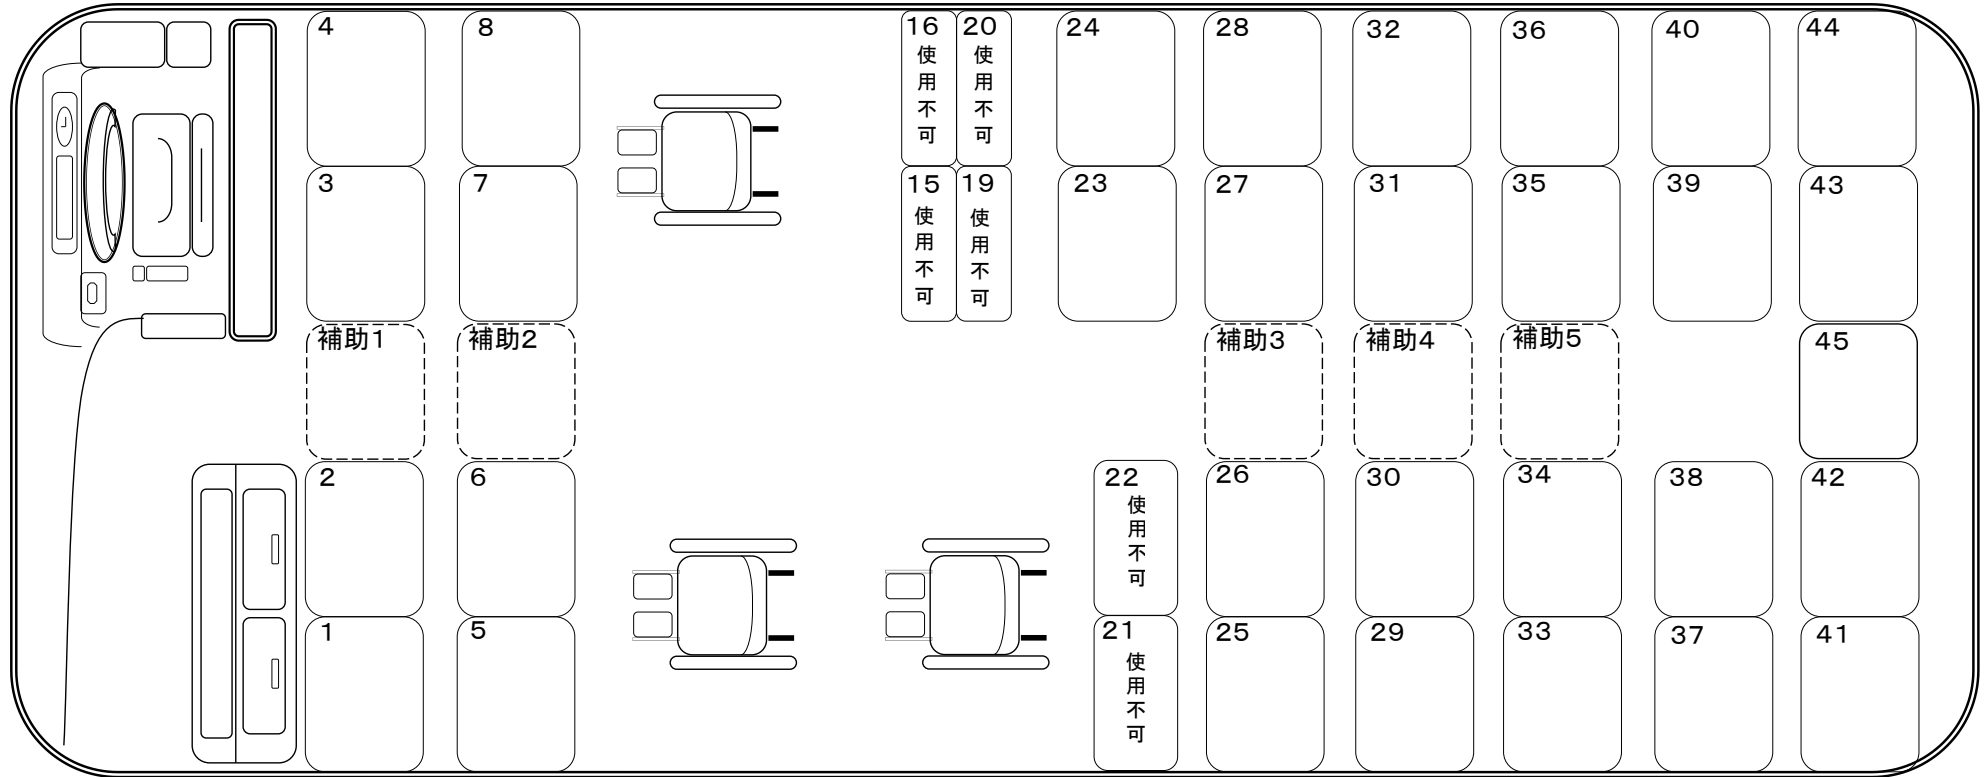

リフト付き大型バス

車いす固定なし全席前向き仕様：正シート45席 補助席5席 合計50席

車いす2台固定：正シート33席 補助席5席 車いす2台 合計40席

車いす 2台固定：正シート 37席 補助席 5席 車いす 2台 合計44席

車いす3台固定：正シート31席 補助席5席 車いす3台 合計39席

車いす4台固定：正シート29席 補助席5席 車いす3台 合計38席

車いす1台固定：正シート35席 補助席5席 車いす1台 合計41席

車いす2台固定：正シート25席 補助席5席 車いす2台 合計32席

車いす2台固定：正シート35席 補助席5席 車いす2台 合計42席

車いす3台固定：正シート25席 補助席5席 車いす3台 合計33席

車いす4台固定：正シート25席 補助席5席 車いす4台 合計34席