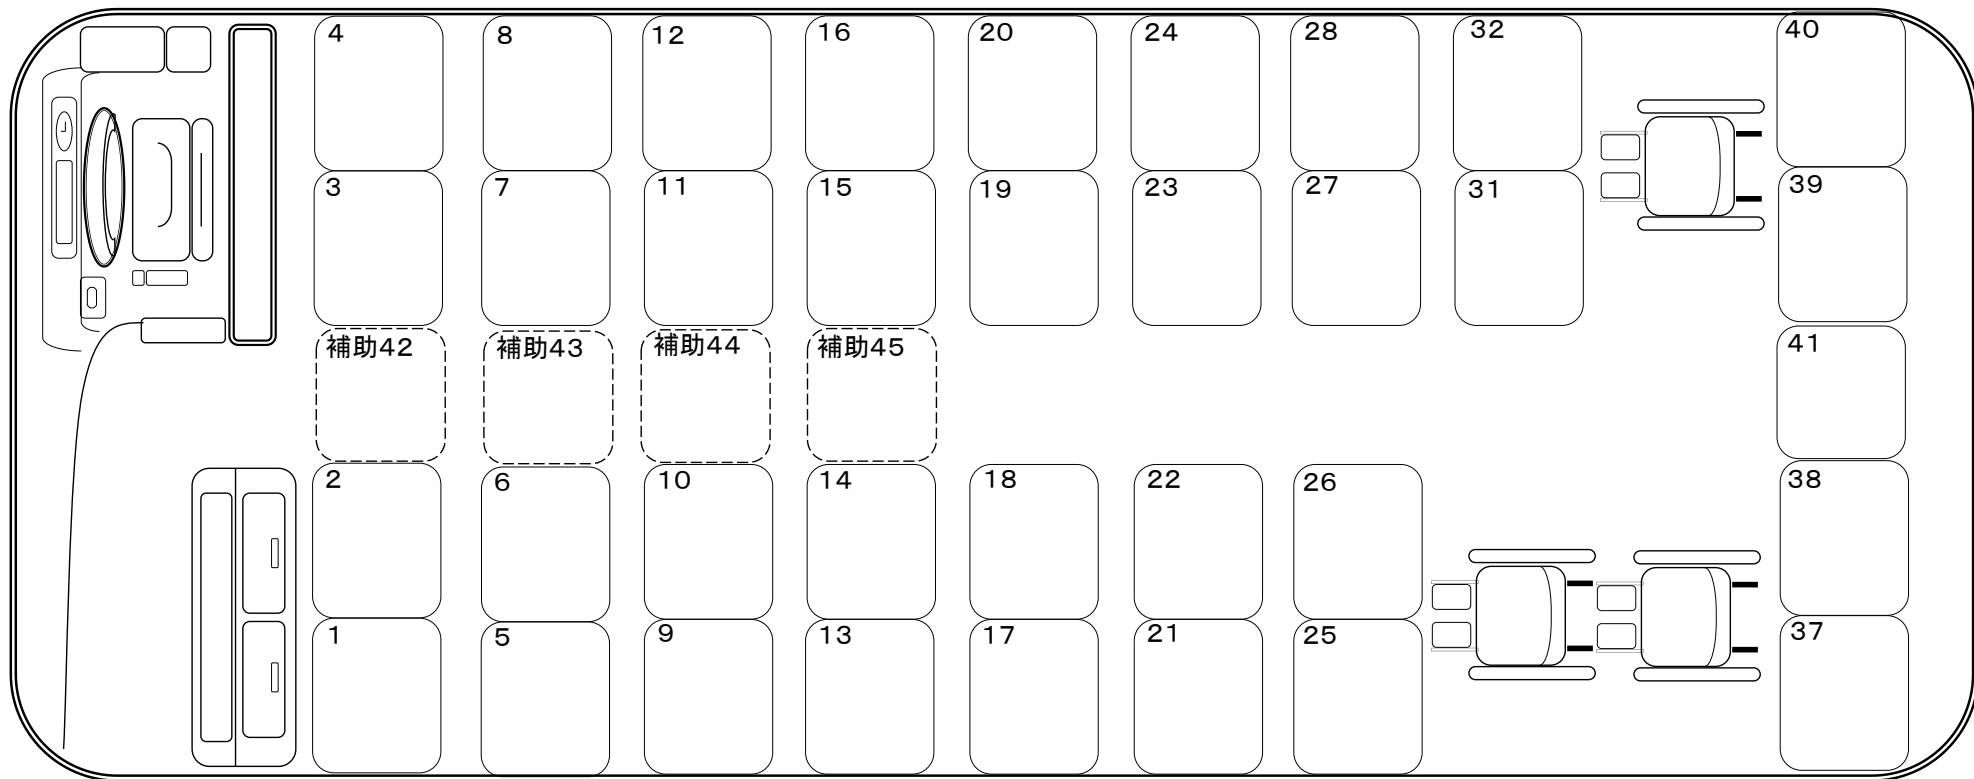

リフト付き大型バス

車いす固定なし全席前向き仕様：正シート41席 補助席4席 合計45席

車いす1台固定：正シート39席 補助席4席 車いす1台 合計44席

車いす3台固定：正シート35席 補助席4席 車いす3台 合計42席

車いす4台固定：正シート33席 補助席4席 車いす4台 合計41席