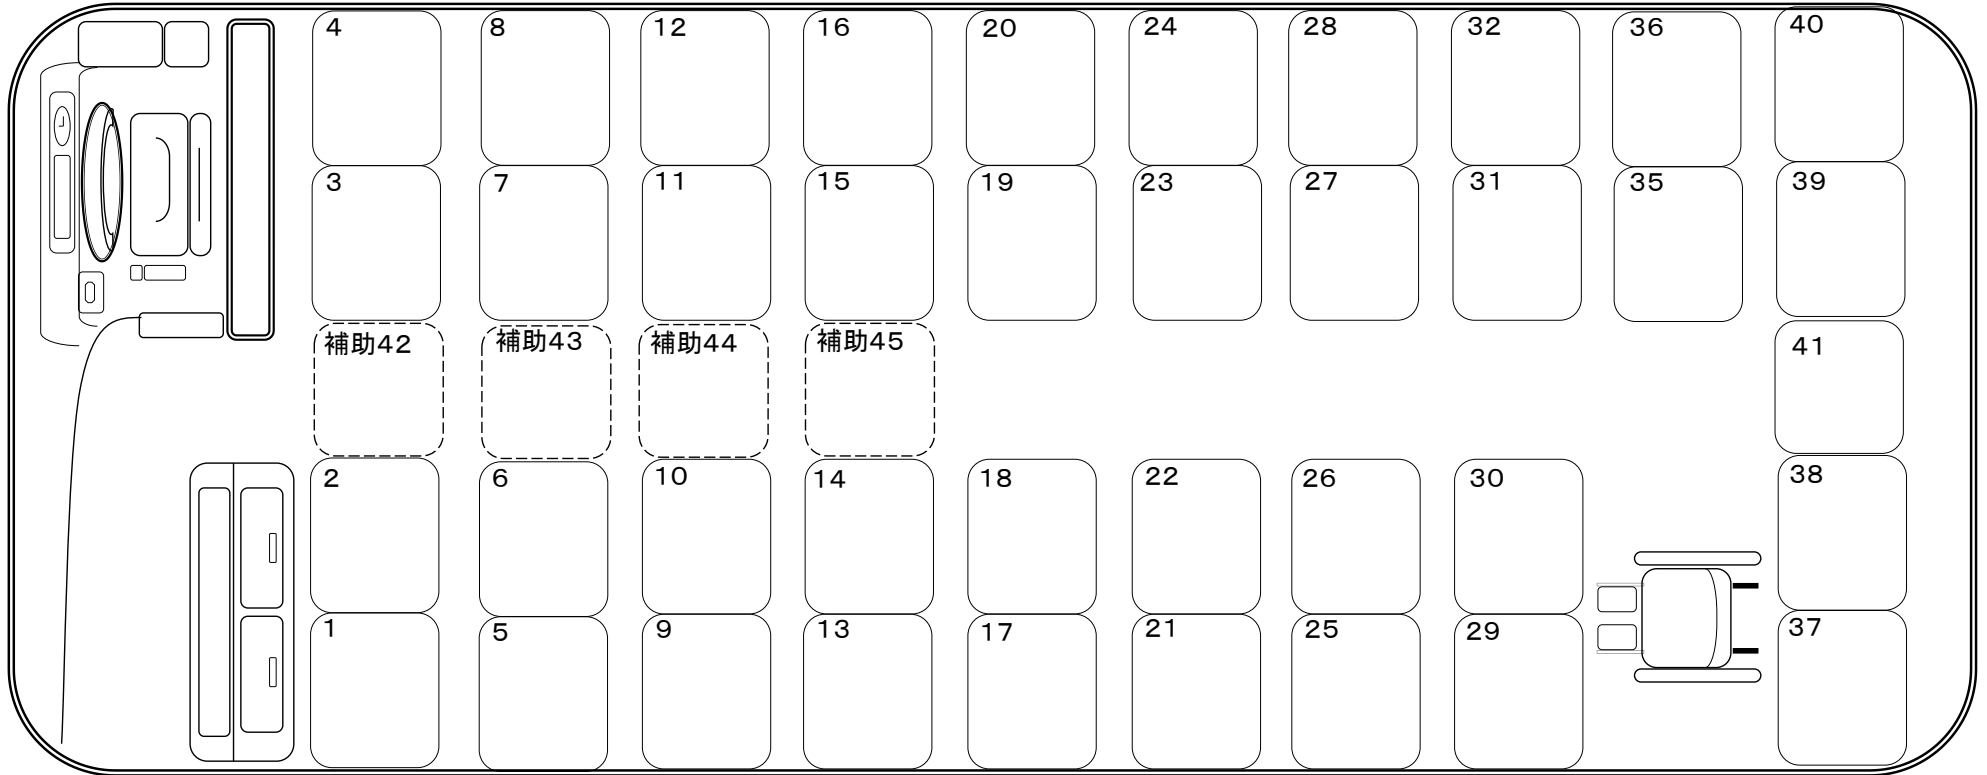

リフト付き大型バス

車いす固定なし全席前向き仕様：正シート41席 補助席4席 合計45席

車いす1台固定：正シート39席 補助席4席 車いす1台 合計44席

車いす3台固定：正シート35席 補助席4席 車いす3台 合計42席

車いす4台固定：正シート33席 補助席4席 車いす4台 合計41席