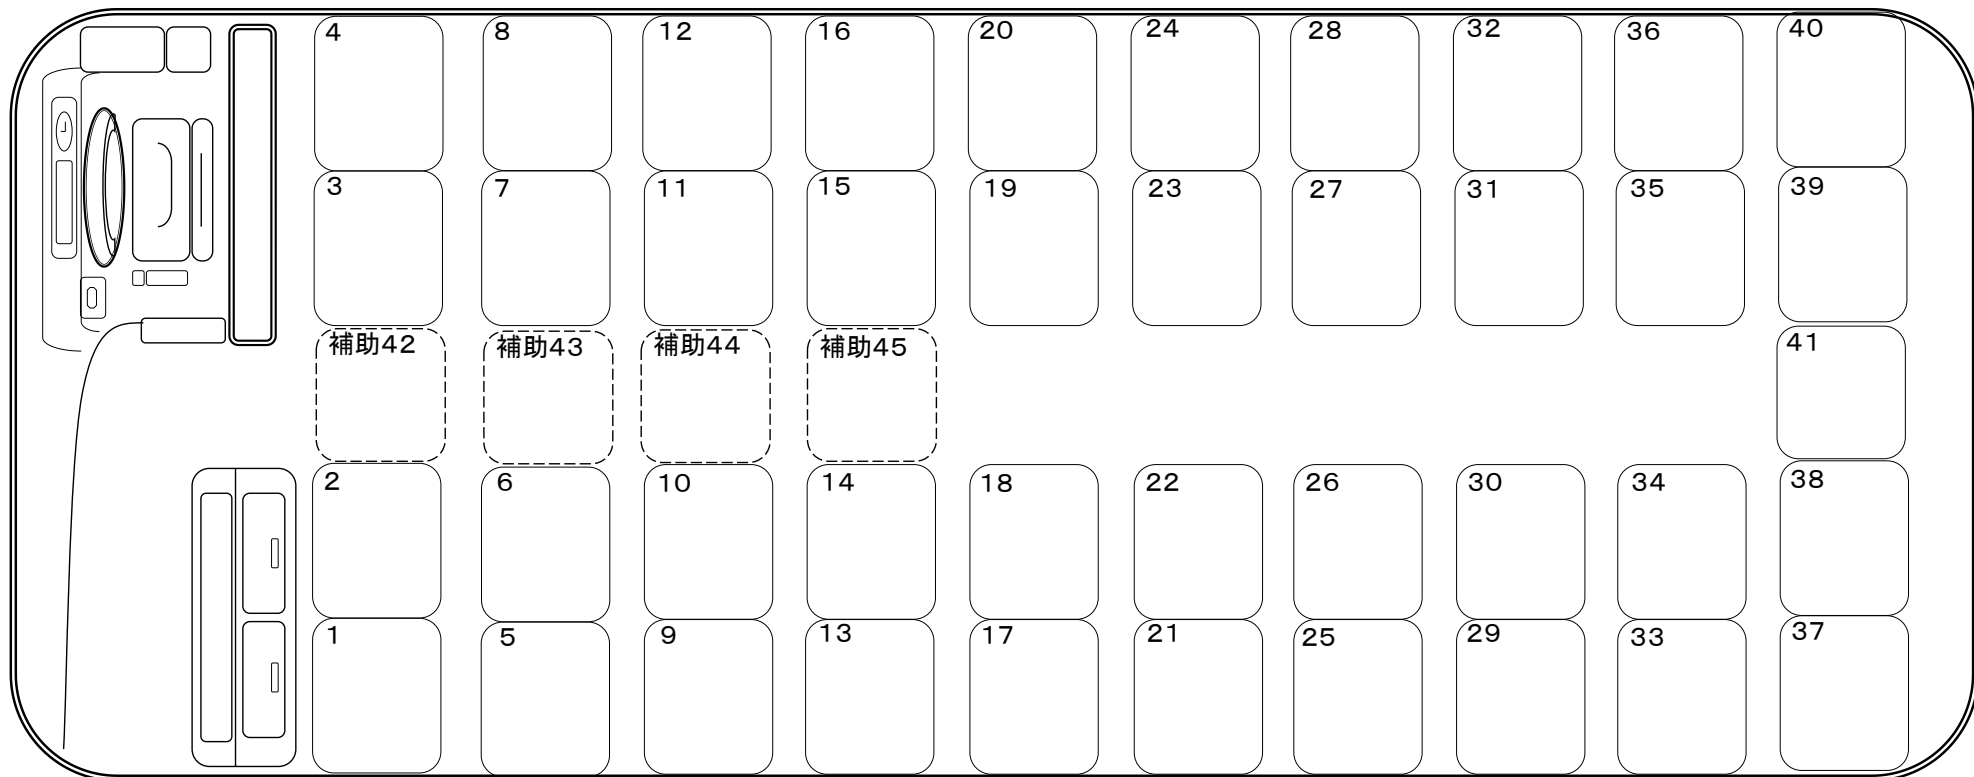

リフト付き大型バス

車いす固定なし全席前向き仕様：正シート41席 補助席4席 合計45席

車いす1台固定：正シート39席 補助席4席 車いす1台 合計44席

車いす3台固定：正シート35席 補助席4席 車いす3台 合計42席

車いす4台固定：正シート33席 補助席4席 車いす4台 合計41席